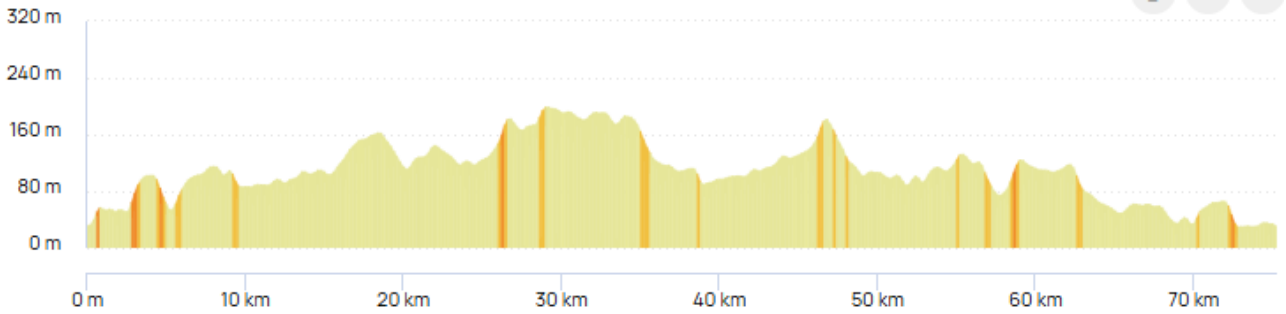

#12726357

CTA_MANSLE 1/2

🚲 CYCLISME - ROUTE Angoulême → Angoulême

adhérents_cta
Créé le 22/03/2021

📷 Changer la photo de couverture

Lien Openrunner : <https://www.openrunner.com/route-details/12726357>

📷 Changer la photo de couverture

#12726263
CTA_JUILLAGUET 1/2 ✎

🚲 CYCLISME - ROUTE
Angoulême → Angoulême

adhérents_cta 👤
 Créé le 22/03/2021

Lien Openrunner : <https://www.openrunner.com/route-details/12726263>

ROUTE / FFCT16

SAMEDI 22 MARS 2025 à 13h30'

#12726471

CTA_MARTHON-MONTBRON 2/2

adhérents_cta

Créé le 22/03/2021

Changez la photo de couverture

CYCLISME - ROUTE Angoulême → Angoulême

Lien Openrunner : <https://www.openrunner.com/route-details/12726471>

FFCT16 ROUTE

Samedi 29 mars 2025

"RANDO CTA AC 120 KM"

SAINT YRIEIX

Lien OpenRunner® : <https://www.openrunner.com/route-details/20676492>

Fiche : <https://veloenfrance.fr/randonnee/123245>

CYCLOTOURISTES ANGOUMOISINS
RANDO 120 KM
Samedi 29 mars 2025
Départ 08H00
Plan d'Eau
Saint-Yrieix