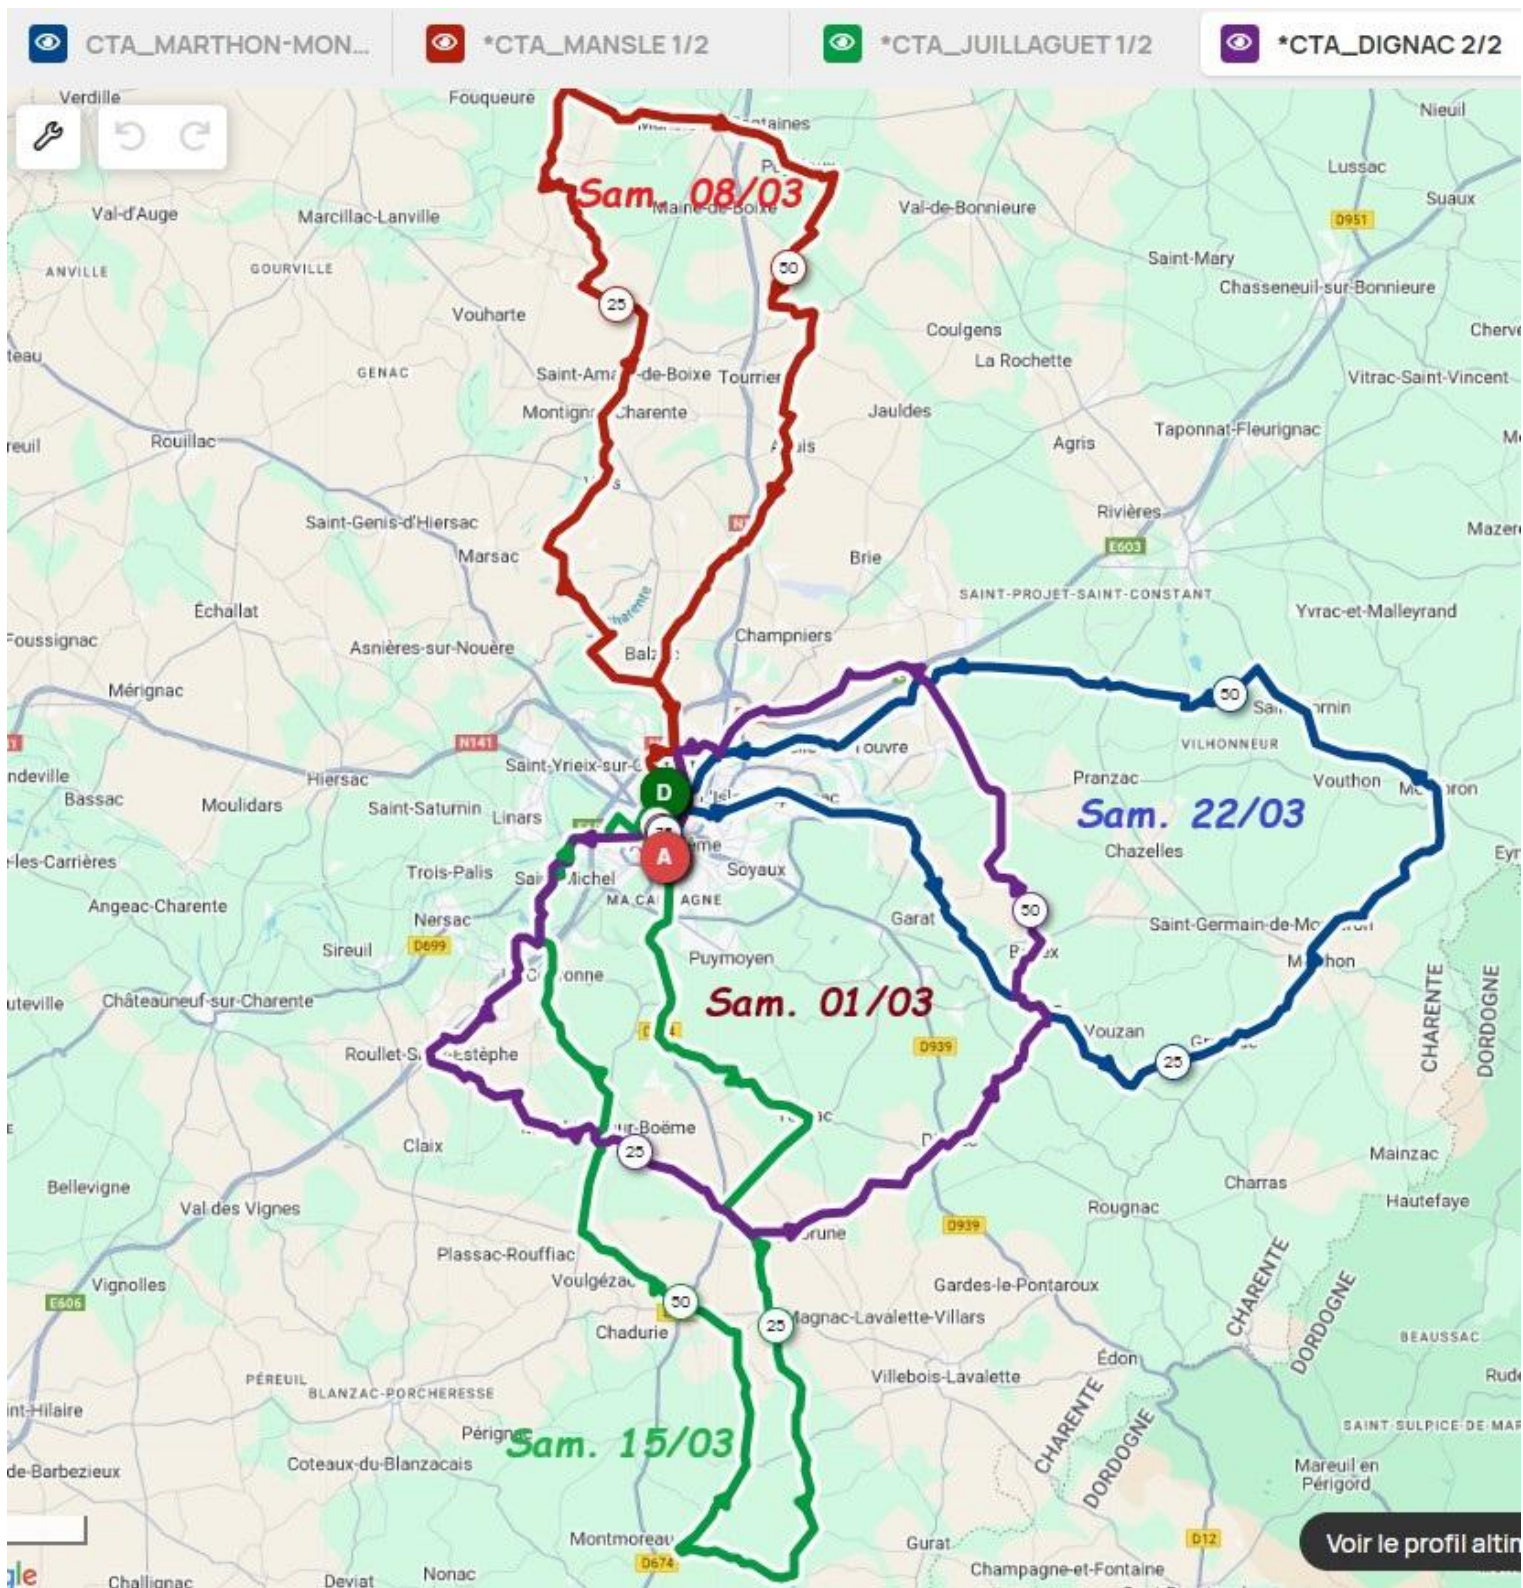

MARS 2025

PARCOURS CTA des SORTIES (Hebdomadaires)

Départ des sorties CTA du **SAMEDI après-midi à 13h30'**

Sur le "Parvis des Chais MAGELIS", Quais de la Charente.

 Pour notre sécurité, respectons le code de la route, faites preuve de respect et de courtoisie, pas plus de vingt participants par groupe, port du casque fortement recommandé.

PENSEZ TOUJOURS SÉCURITÉ

À bientôt au départ de nos balades, nous vous attendons nombreux.

À vélo tout est plus beau !

OÙ IRONS-NOUS, SAMEDI AM

À vélo tout est plus beau !

Lien Openrunner : <https://www.openrunner.com/route-details/12726158>

#12726357

CTA_MANSLE 1/2

🚲 CYCLISME - ROUTE Angoulême → Angoulême

adhérents_cta
Créé le 22/03/2021

📷 Changer la photo de couverture

Lien Openrunner : <https://www.openrunner.com/route-details/12726357>

📷 Changer la photo de couverture

FFCT16 ROUTE

Samedi 29 mars 2025

"RANDO CTA AC 120 KM"

SAINT YRIEIX

Lien OpenRunner® : <https://www.openrunner.com/route-details/20676492>

Fiche : <https://veloenfrance.fr/randonnee/123245>

CYCLOTOURISTES ANGOUMOISINS
RANDO 120 KM
Samedi 29 mars 2025
Départ 08H00
Plan d'Eau
Saint-Yrieix