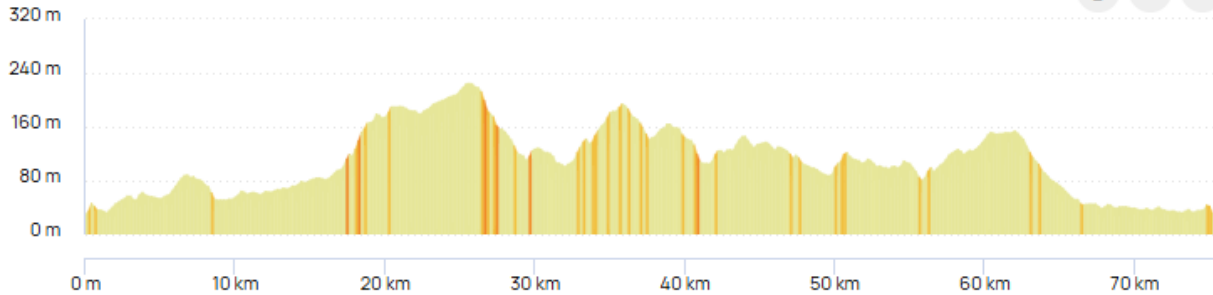

#12726357

CTA_MANSLE 1/2

🚲 CYCLISME - ROUTE Angoulême → Angoulême

adhérents_cta
Créé le 22/03/2021

📷 Changer la photo de couverture

Lien Openrunner : <https://www.openrunner.com/route-details/12726357>

📷 Changer la photo de couverture

#12726263
CTA_JUILLAGUET 1/2 ✎

🚲 CYCLISME - ROUTE
Angoulême → Angoulême

adhérents_cta 👤
 Créé le 22/03/2021

Lien Openrunner : <https://www.openrunner.com/route-details/12726263>

ROUTE / FFCT16

SAMEDI 22 MARS 2025 à 13h30'

#12726471

CTA_MARTHON-MONTBRON 2/2

adhérents_cta

Créé le 22/03/2021

Changez la photo de couverture

CYCLISME - ROUTE Angoulême → Angoulême

Lien Openrunner : <https://www.openrunner.com/route-details/12726471>

FFCT16 ROUTE

Samedi 29 mars 2025

"RANDO CTA AC 120 KM"

SAINT YRIEIX

Lien OpenRunner® : <https://www.openrunner.com/route-details/20676492>

Fiche : <https://veloenfrance.fr/randonnee/123245>

CYCLOTOURISTES ANGOUMOISINS
RANDO 120 KM
Samedi 29 mars 2025
Départ 08H00
Plan d'Eau
Saint-Yrieix