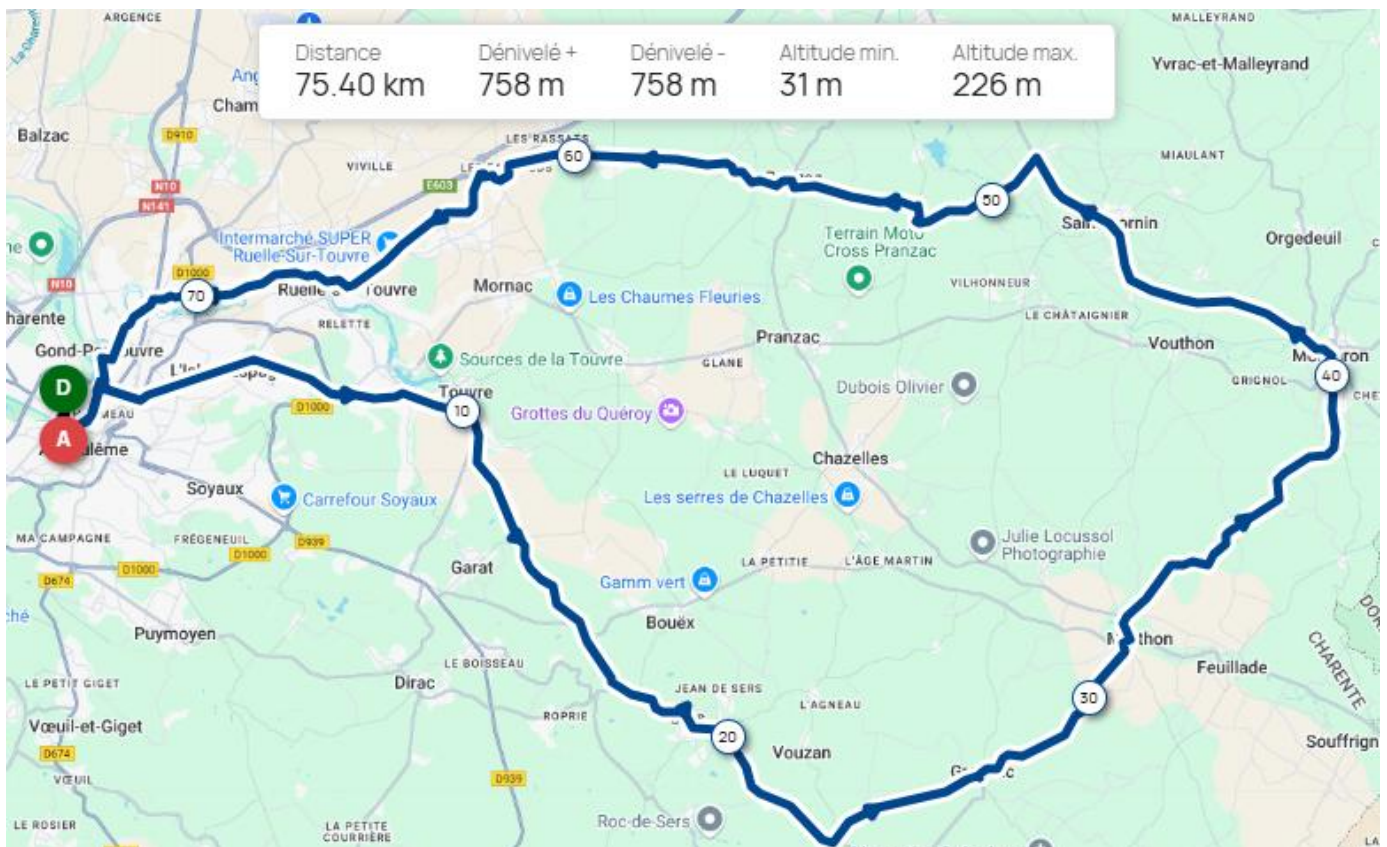

MARS 2025

PARCOURS CTA des SORTIES (Hebdomadaires)

Départ des sorties CTA du **SAMEDI après-midi à 13h30'**

Sur le "Parvis des Chais MAGELIS", Quais de la Charente.

 Pour notre sécurité, respectons le code de la route, faites preuve de respect et de courtoisie, pas plus de vingt participants par groupe, port du casque fortement recommandé.

#12726357

CTA_MANSLE 1/2

🚲 CYCLISME - ROUTE Angoulême → Angoulême

adhérents_cta
Créé le 22/03/2021

📷 Changer la photo de couverture

Lien Openrunner : <https://www.openrunner.com/route-details/12726357>

📷 Changer la photo de couverture

#12726471

CTA_MARTHON-MONTBRON 2/2

adhérents_cta

Créé le 22/03/2021

Changez la photo de couverture

CYCLISME - ROUTE Angoulême → Angoulême

Lien Openrunner : <https://www.openrunner.com/route-details/12726471>

FFCT16 ROUTE

Samedi 29 mars 2025

"RANDO CTA AC 120 KM"

SAINT YRIEIX

Lien OpenRunner® : <https://www.openrunner.com/route-details/20676492>

Fiche : <https://veloenfrance.fr/randonnee/123245>

CYCLOTOURISTES ANGOUMOISINS
RANDO 120 KM
Samedi 29 mars 2025
Départ 08H00
Plan d'Eau
Saint-Yrieix