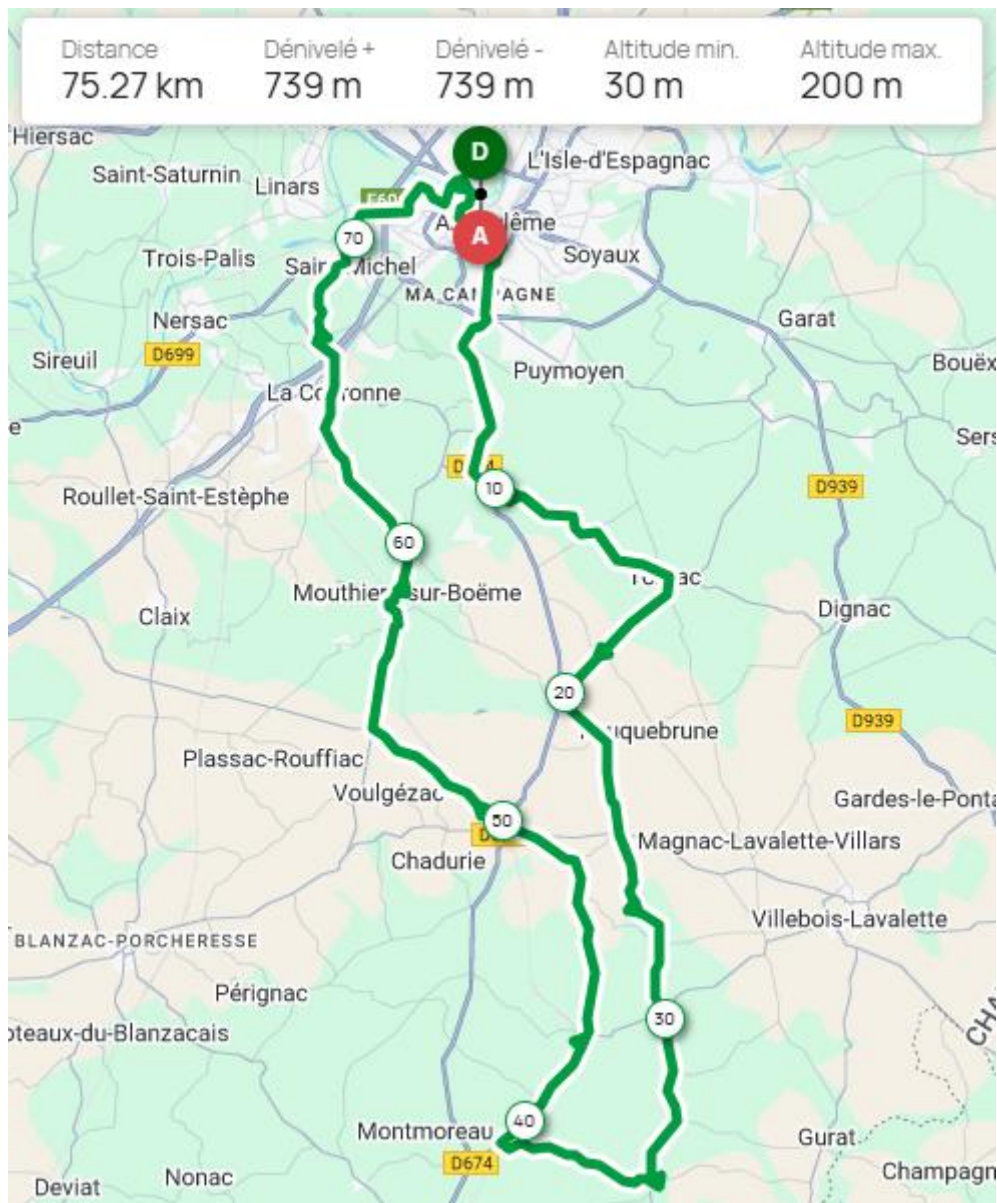

MARS 2025

PARCOURS CTA des SORTIES (Hebdomadaires)

Départ des sorties CTA du **SAMEDI après-midi à 13h30'**

Sur le "Parvis des Chais MAGELIS", Quais de la Charente.

 Pour notre sécurité, respectons le code de la route, faites preuve de respect et de courtoisie, pas plus de vingt participants par groupe, port du casque fortement recommandé.

#12726357

CTA_MANSLE 1/2

🚲 CYCLISME - ROUTE Angoulême → Angoulême

adhérents_cta
Créé le 22/03/2021

📷 Changer la photo de couverture

Lien Openrunner : <https://www.openrunner.com/route-details/12726357>

📷 Changer la photo de couverture

#12726263
CTA_JUILLAGUET 1/2 ✎

🚲 CYCLISME - ROUTE
Angoulême → Angoulême

adhérents_cta 👤
 Créé le 22/03/2021

Lien Openrunner : <https://www.openrunner.com/route-details/12726263>

ROUTE / FFCT16

SAMEDI 22 MARS 2025 à 13h30'

#12726471

CTA_MARTHON-MONTBRON 2/2

adhérents_cta

Créé le 22/03/2021

Changez la photo de couverture

CYCLISME - ROUTE Angoulême → Angoulême

Lien Openrunner : <https://www.openrunner.com/route-details/12726471>