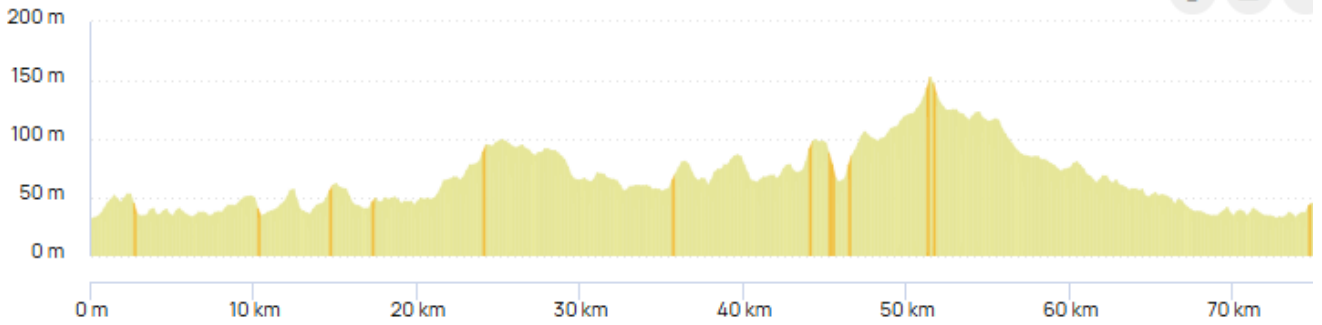

MARS 2025

PARCOURS CTA des SORTIES (Hebdomadaires)

Départ des sorties CTA du **SAMEDI après-midi à 13h30'**

Sur le "Parvis des Chais MAGELIS", Quais de la Charente.

 Pour notre sécurité, respectons le code de la route, faites preuve de respect et de courtoisie, pas plus de vingt participants par groupe, port du casque fortement recommandé.

PENSEZ TOUJOURS SÉCURITÉ

À bientôt au départ de nos balades, nous vous attendons nombreux.

À vélo tout est plus beau !

OÙ IRONS-NOUS, SAMEDI AM

À vélo tout est plus beau !

Lien Openrunner : <https://www.openrunner.com/route-details/12726158>

#12726357

CTA_MANSLE 1/2

🚲 CYCLISME - ROUTE Angoulême → Angoulême

adhérents_cta
Créé le 22/03/2021

📷 Changer la photo de couverture

Lien Openrunner : <https://www.openrunner.com/route-details/12726357>

📷 Changer la photo de couverture

#12726263
CTA_JUILLAGUET 1/2 ✎

🚲 CYCLISME - ROUTE
Angoulême → Angoulême

adhérents_cta 👤
 Créé le 22/03/2021

Lien Openrunner : <https://www.openrunner.com/route-details/12726263>

ROUTE / FFCT16

SAMEDI 22 MARS 2025 à 13h30'