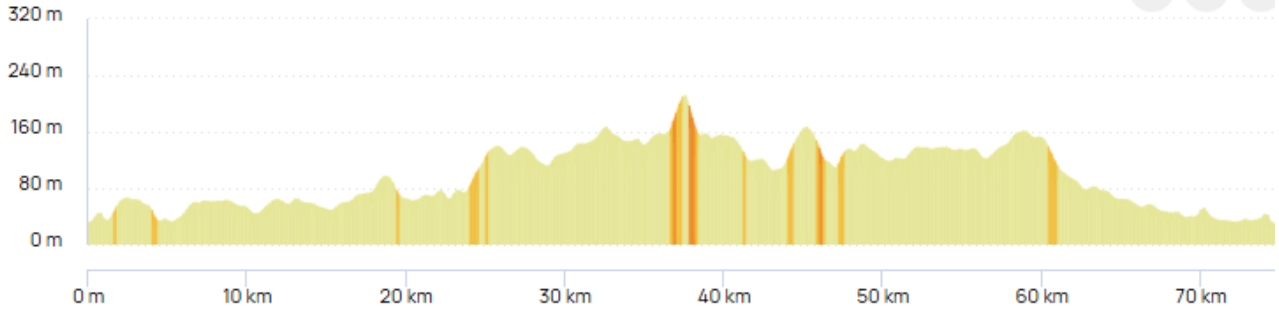

MARS 2025

PARCOURS CTA des SORTIES (Hebdomadaires)

Départ des sorties CTA du **SAMEDI après-midi à 13h30'**

Sur le "Parvis des Chais MAGELIS", Quais de la Charente.

 Pour notre sécurité, respectons le code de la route, faites preuve de respect et de courtoisie, pas plus de vingt participants par groupe, port du casque fortement recommandé.

PENSEZ TOUJOURS SÉCURITÉ

À bientôt au départ de nos balades, nous vous attendons nombreux.

À vélo tout est plus beau !

OÙ IRONS-NOUS, SAMEDI AM

À vélo tout est plus beau !

Lien Openrunner : <https://www.openrunner.com/route-details/12726158>

#12726357

CTA_MANSLE 1/2

🚲 CYCLISME - ROUTE Angoulême → Angoulême

adhérents_cta
Créé le 22/03/2021

📷 Changer la photo de couverture

Lien Openrunner : <https://www.openrunner.com/route-details/12726357>

📷 Changer la photo de couverture

#12726263
CTA_JUILLAGUET 1/2 ✎

🚲 CYCLISME - ROUTE
Angoulême → Angoulême

adhérents_cta 👤
 Créé le 22/03/2021

Lien Openrunner : <https://www.openrunner.com/route-details/12726263>

ROUTE / FFCT16

SAMEDI 22 MARS 2025 à 13h30'