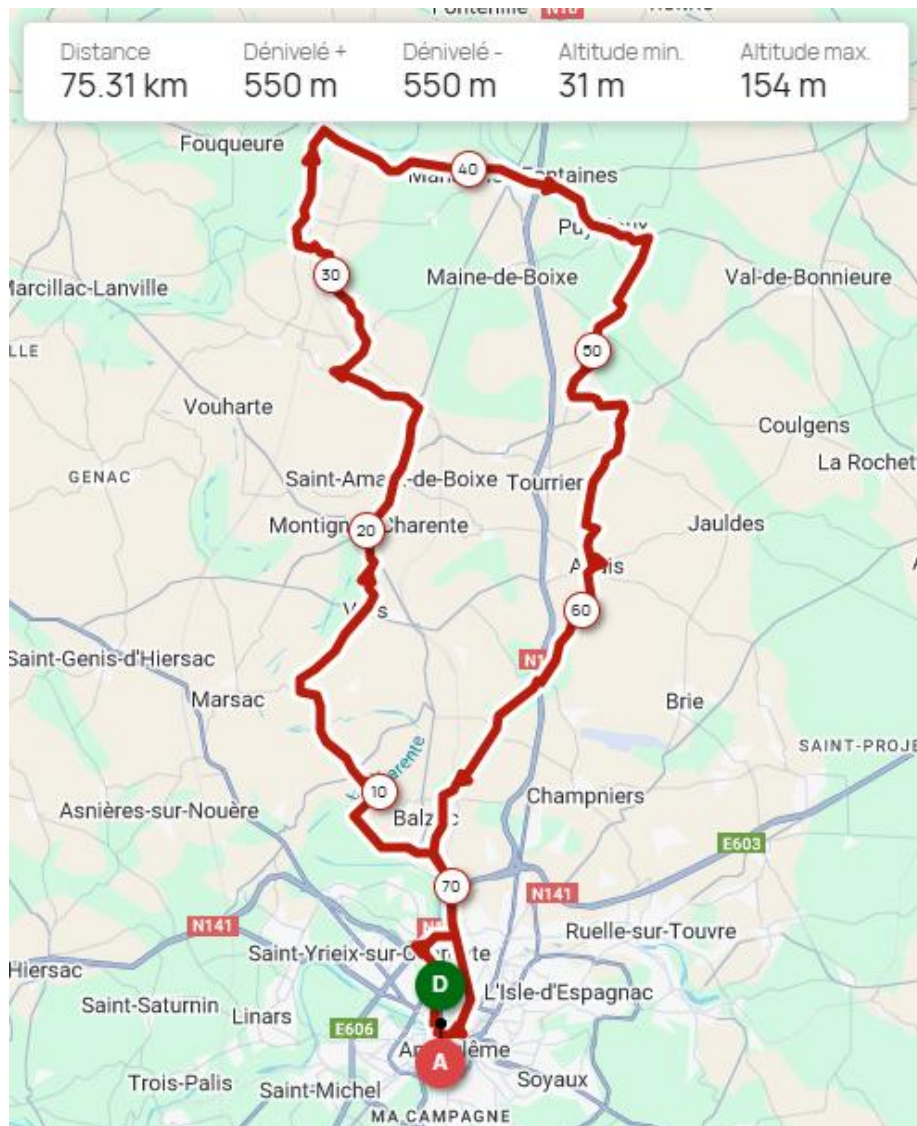

MARS 2025

PARCOURS CTA des SORTIES (Hebdomadaires)

Départ des sorties CTA du **SAMEDI après-midi à 13h30'**

Sur le "Parvis des Chais MAGELIS", Quais de la Charente.

 Pour notre sécurité, respectons le code de la route, faites preuve de respect et de courtoisie, pas plus de vingt participants par groupe, port du casque fortement recommandé.

#12726357

CTA_MANSLE 1/2

🚲 CYCLISME - ROUTE Angoulême → Angoulême

adhérents_cta
Créé le 22/03/2021

📷 Changer la photo de couverture

Lien Openrunner : <https://www.openrunner.com/route-details/12726357>

📷 Changer la photo de couverture

#12726263
CTA_JUILLAGUET 1/2 ✎

🚲 CYCLISME - ROUTE
Angoulême → Angoulême

adhérents_cta 👤
 Créé le 22/03/2021

Lien Openrunner : <https://www.openrunner.com/route-details/12726263>

ROUTE / FFCT16

SAMEDI 22 MARS 2025 à 13h30'

#12726471

CTA_MARTHON-MONTBRON 2/2

adhérents_cta

Créé le 22/03/2021

Changez la photo de couverture

CYCLISME - ROUTE Angoulême → Angoulême

Lien Openrunner : <https://www.openrunner.com/route-details/12726471>