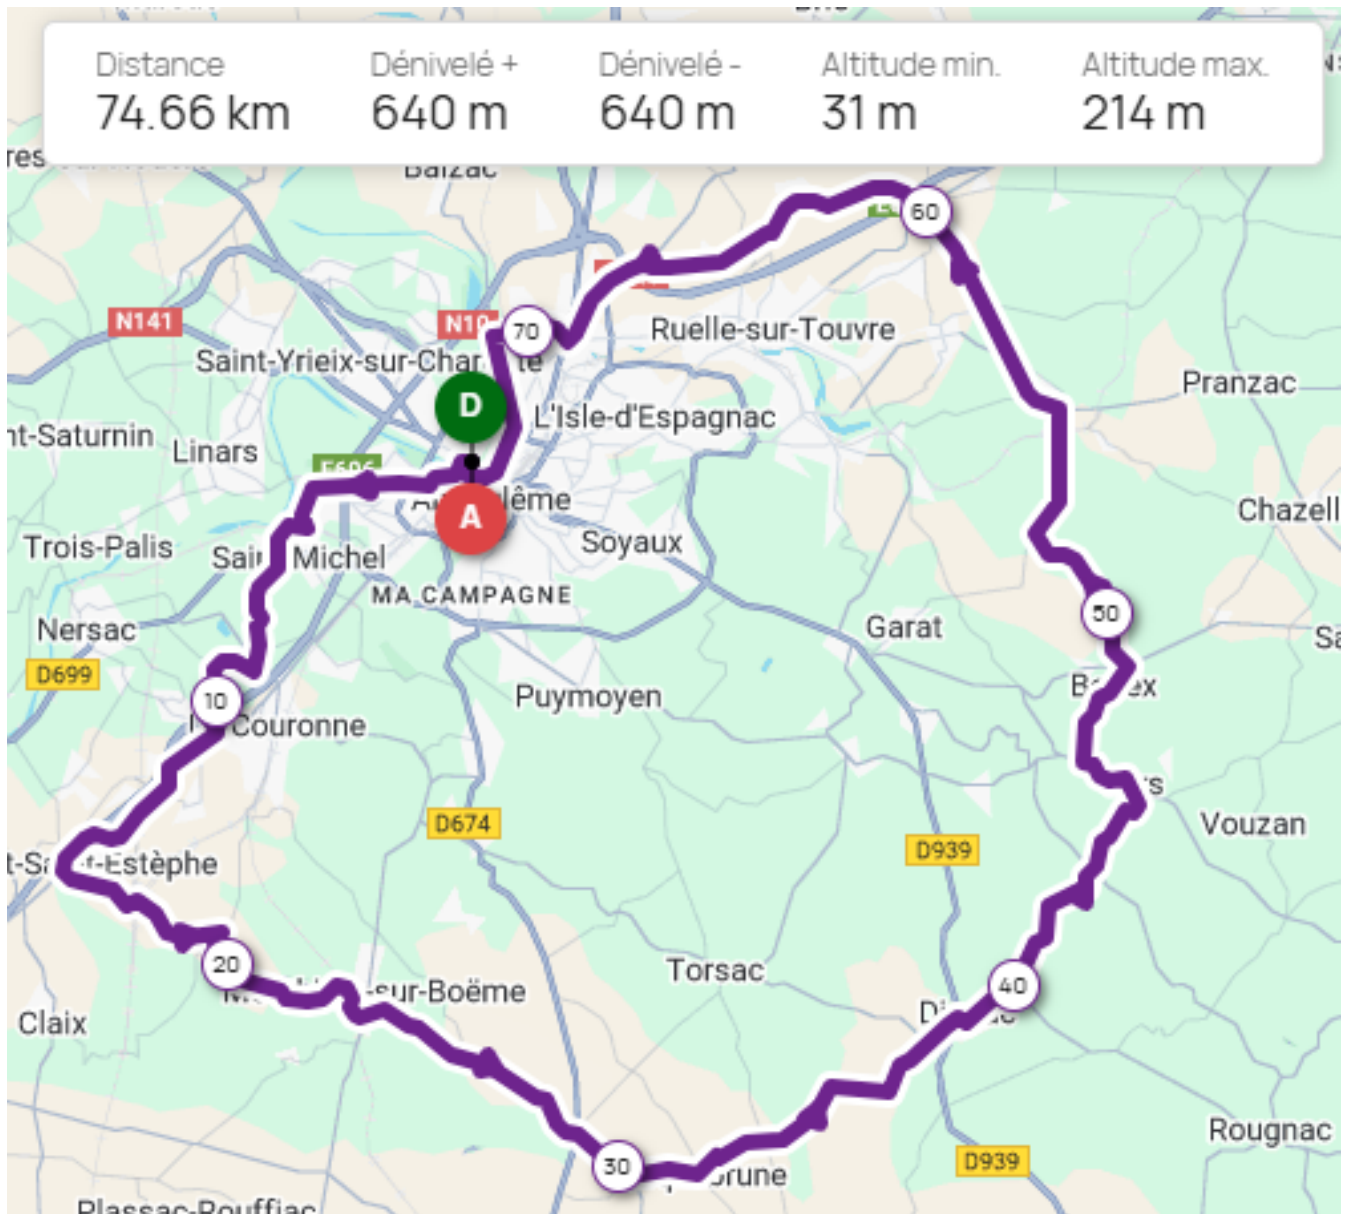

MARS 2025

PARCOURS CTA des SORTIES (Hebdomadaires)

Départ des sorties CTA du **SAMEDI après-midi à 13h30'**

Sur le "Parvis des Chais MAGELIS", Quais de la Charente.

 Pour notre sécurité, respectons le code de la route, faites preuve de respect et de courtoisie, pas plus de vingt participants par groupe, port du casque fortement recommandé.

PENSEZ TOUJOURS SÉCURITÉ

À bientôt au départ de nos balades, nous vous attendons nombreux.

À vélo tout est plus beau !

OÙ IRONS-NOUS, SAMEDI AM

À vélo tout est plus beau !

Lien Openrunner : <https://www.openrunner.com/route-details/12726158>

#12726357

CTA_MANSLE 1/2

🚲 CYCLISME - ROUTE Angoulême → Angoulême

adhérents_cta
Créé le 22/03/2021

📷 Changer la photo de couverture

Lien Openrunner : <https://www.openrunner.com/route-details/12726357>

📷 Changer la photo de couverture

#12726263
CTA_JUILLAGUET 1/2 ✎

🚲 CYCLISME - ROUTE
Angoulême → Angoulême

adhérents_cta 👤
 Créé le 22/03/2021

Lien Openrunner : <https://www.openrunner.com/route-details/12726263>

ROUTE / FFCT16

SAMEDI 22 MARS 2025 à 13h30'