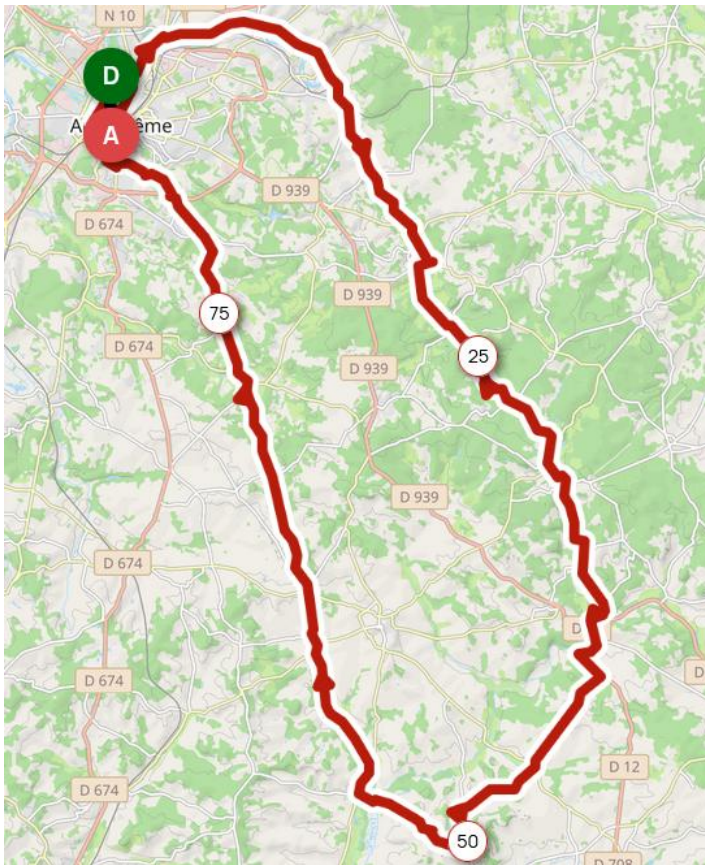

SAMEDI 02 MAI 2026

Commenté [A1]:

90,9 km 925 m CTA\_LE PAYS ROUILLACAIS

<https://www.openrunner.com/r/14348645>

**SAMEDI 09 MAI 2026**

**79,88 km 977 m CTA\_VILLEBOIS-LAVALETTE**

<https://www.openrunner.com/r/1046955>

DU JEUDI 14 MAI AU SAMEDI 17 MAI 2026

MAXI VERTE VTT - CHAMPNIERS 16

VOIR SITE CODEP 16

**SAMEDI 16 MAI 2026**

**71 km 637 m CTA\_LE PAYS MANSLOIS**

<https://www.openrunner.com/r/14348519>

**SAMEDI 23 MAI 2026**

**86,27 km 920 m CTA\_LA ROCHEBEAUCOURT**

<https://www.openrunner.com/r/14349442>

SAMEDI 30 MAI 2026

RANDODEDON

VOIR SITE CODEP

SAMEDI 30 MAI 2026

76,18 km 790 m CTA\_CHÂTEAUNEUF-BLANZAC

<https://www.openrunner.com/r/14340114>