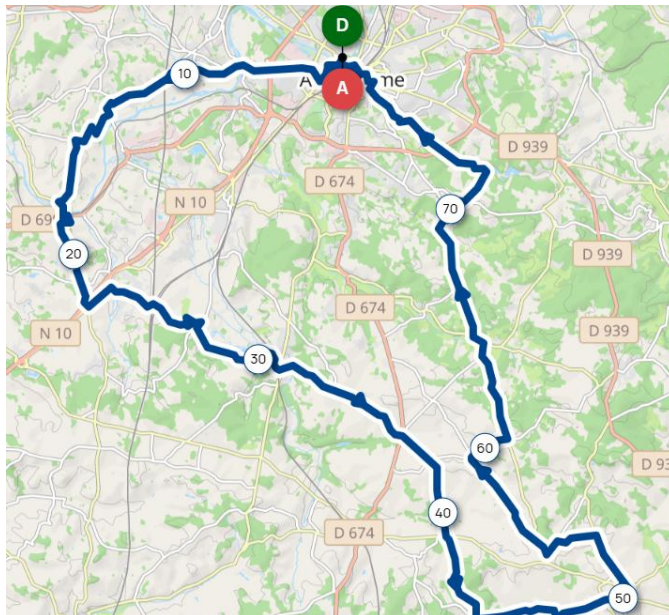

SAMEDI 02 MAI 2026

Commenté [A1]:

90,9 km 925 m CTA\_LE PAYS ROUILLACAIS

<https://www.openrunner.com/r/14348645>

**SAMEDI 09 MAI 2026**

**79,88 km 977 m CTA\_VILLEBOIS-LAVALETTE**

<https://www.openrunner.com/r/1046955>

DU JEUDI 14 MAI AU SAMEDI 17 MAI 2026

MAXI VERTE VTT - CHAMPNIERS 16

VOIR SITE CODEP 16

**SAMEDI 16 MAI 2026**

**71 km 637 m CTA\_LE PAYS MANSLOIS**

<https://www.openrunner.com/r/14348519>

**SAMEDI 23 MAI 2026**

**86,27 km 920 m CTA\_LA ROCHEBEAUCOURT**

<https://www.openrunner.com/r/14349442>

SAMEDI 30 MAI 2026

RANDODEDON

VOIR SITE CODEP

SAMEDI 30 MAI 2026

76,18 km 790 m CTA\_CHÂTEAUNEUF-BLANZAC

<https://www.openrunner.com/r/14340114>