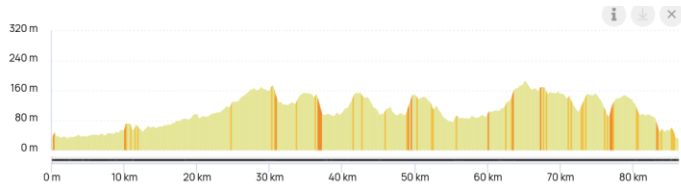

SAMEDI 02 MAI 2026

Commenté [A1]:

90,9 km 925 m CTA\_LE PAYS ROUILLACAIS

<https://www.openrunner.com/r/14348645>

**SAMEDI 09 MAI 2026**

**79,88 km 977 m CTA\_VILLEBOIS-LAVALETTE**

<https://www.openrunner.com/r/1046955>

DU JEUDI 14 MAI AU SAMEDI 17 MAI 2026

MAXI VERTE VTT - CHAMPNIERS 16

VOIR SITE CODEP 16

**SAMEDI 16 MAI 2026**

**71 km 637 m CTA\_LE PAYS MANSLOIS**

<https://www.openrunner.com/r/14348519>

**SAMEDI 23 MAI 2026**

**86,27 km 920 m CTA\_LA ROCHEBEAUCOURT**

<https://www.openrunner.com/r/14349442>

SAMEDI 30 MAI 2026

RANDODEDON

VOIR SITE CODEP

SAMEDI 30 MAI 2026

76,18 km 790 m CTA\_CHÂTEAUNEUF-BLANZAC

<https://www.openrunner.com/r/14340114>