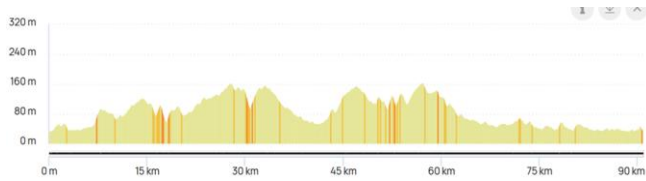

SAMEDI 02 MAI 2026

Commenté [A1]:

90,9 km 925 m CTA\_LE PAYS ROUILLACAIS

<https://www.openrunner.com/r/14348645>

**SAMEDI 09 MAI 2026**

**79,88 km 977 m CTA\_VILLEBOIS-LAVALETTE**

<https://www.openrunner.com/r/1046955>

DU JEUDI 14 MAI AU SAMEDI 17 MAI 2026

MAXI VERTE VTT - CHAMPNIERS 16

VOIR SITE CODEP 16

**SAMEDI 16 MAI 2026**

**71 km 637 m CTA\_LE PAYS MANSLOIS**

<https://www.openrunner.com/r/14348519>

**SAMEDI 23 MAI 2026**

**86,27 km 920 m CTA\_LA ROCHEBEAUCOURT**

<https://www.openrunner.com/r/14349442>

SAMEDI 30 MAI 2026

RANDODEDON

VOIR SITE CODEP

SAMEDI 30 MAI 2026

76,18 km 790 m CTA\_CHÂTEAUNEUF-BLANZAC

<https://www.openrunner.com/r/14340114>