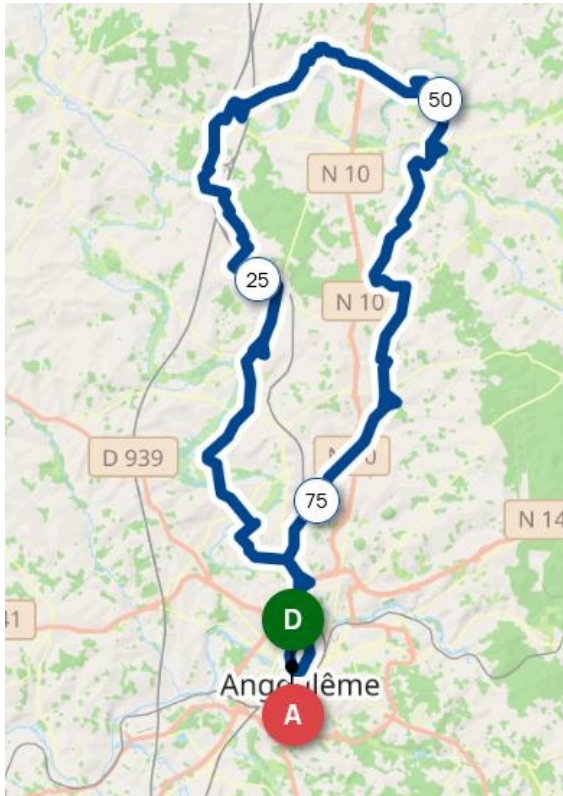

SAMEDI 02 MAI 2026

Commenté [A1]:

90,9 km 925 m CTA\_LE PAYS ROUILLACAIS

<https://www.openrunner.com/r/14348645>

**SAMEDI 09 MAI 2026**

**79,88 km 977 m CTA\_VILLEBOIS-LAVALETTE**

<https://www.openrunner.com/r/1046955>

DU JEUDI 14 MAI AU SAMEDI 17 MAI 2026

MAXI VERTE VTT - CHAMPNIERS 16

VOIR SITE CODEP 16

**SAMEDI 16 MAI 2026**

**71 km 637 m CTA\_LE PAYS MANSLOIS**

<https://www.openrunner.com/r/14348519>

**SAMEDI 23 MAI 2026**

**86,27 km 920 m CTA\_LA ROCHEBEAUCOURT**

<https://www.openrunner.com/r/14349442>

SAMEDI 30 MAI 2026

RANDODEDON

VOIR SITE CODEP

SAMEDI 30 MAI 2026

76,18 km 790 m CTA\_CHÂTEAUNEUF-BLANZAC

<https://www.openrunner.com/r/14340114>