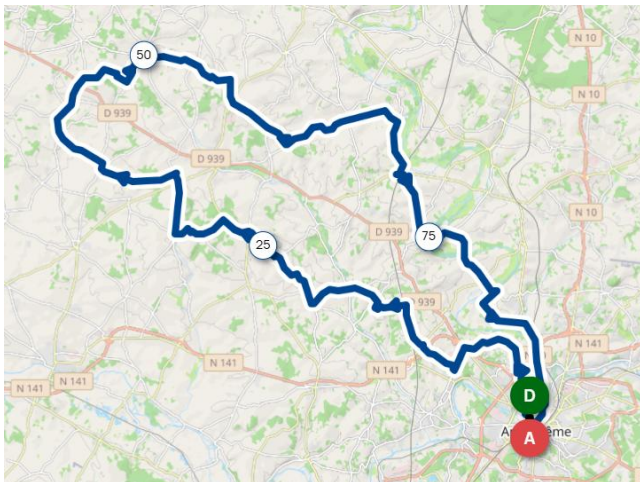

SAMEDI 02 MAI 2026

Commenté [A1]:

90,9 km 925 m CTA\_LE PAYS ROUILLACAIS

<https://www.openrunner.com/r/14348645>

**SAMEDI 09 MAI 2026**

**79,88 km 977 m CTA\_VILLEBOIS-LAVALETTE**

<https://www.openrunner.com/r/1046955>

DU JEUDI 14 MAI AU SAMEDI 17 MAI 2026

MAXI VERTE VTT - CHAMPNIERS 16

VOIR SITE CODEP 16

**SAMEDI 16 MAI 2026**

**71 km 637 m CTA\_LE PAYS MANSLOIS**

<https://www.openrunner.com/r/14348519>

**SAMEDI 23 MAI 2026**

**86,27 km 920 m CTA\_LA ROCHEBEAUCOURT**

<https://www.openrunner.com/r/14349442>

SAMEDI 30 MAI 2026

RANDODEDON

VOIR SITE CODEP

SAMEDI 30 MAI 2026

76,18 km 790 m CTA\_CHÂTEAUNEUF-BLANZAC

<https://www.openrunner.com/r/14340114>