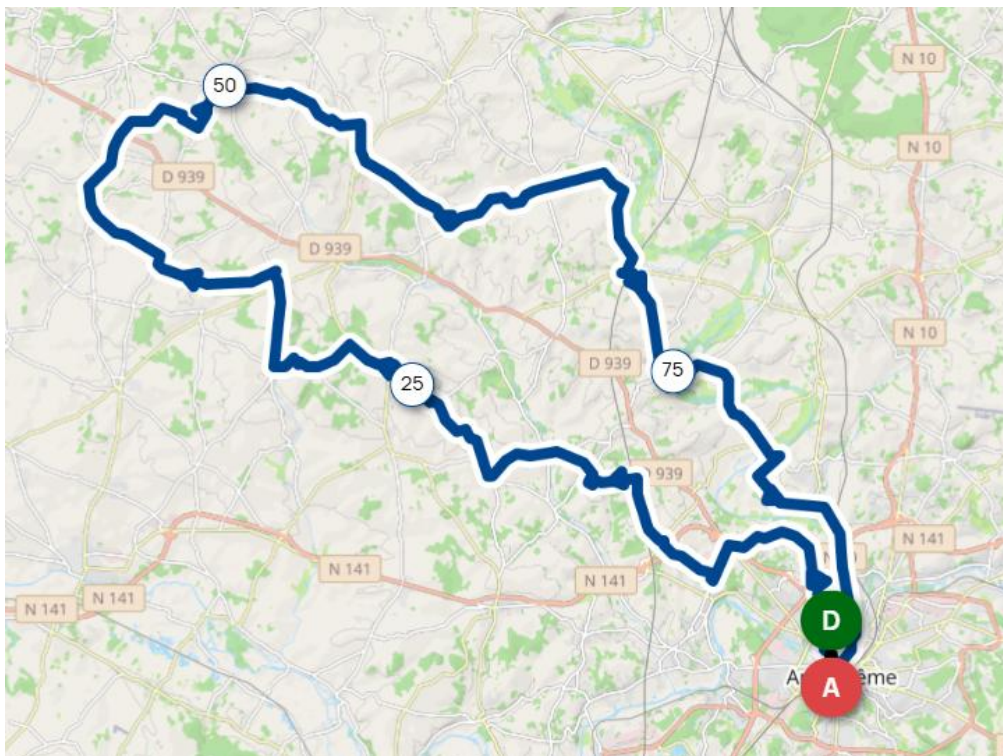

SAMEDI 02 MAI 2026

90,9 km 925 m CTA_LE PAYS ROUILLACAIS

<https://www.openrunner.com/r/14348645>

SAMEDI 09 MAI 2026

79,88 km 977 m CTA_VILLEBOIS-LAVALETTE

<https://www.openrunner.com/r/10469557>

SAMEDI 16 MAI 2026

71 km 637 m CTA_LE PAYS MANSLOIS

<https://www.openrunner.com/r/14348519>

SAMEDI 23 MAI 2026

86,27 km 920 m CTA_LA ROCHEBEAUCOURT

<https://www.openrunner.com/r/14349442>

SAMEDI 30 MAI 2026

76,18 km 790 m CTA_CHATEAUNEUF-BLANZAC

<https://www.openrunner.com/r/14340114>