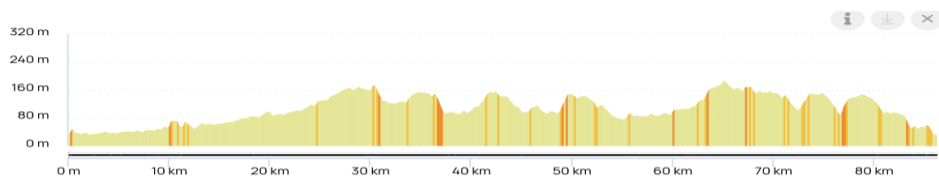

71 km 637 m CTA_LE PAYS MANSLOIS

<https://www.openrunner.com/r/14348519>

SAMEDI 23 MAI 2026

86,27 km 920 m CTA_LA ROCHEBEAUCOURT

<https://www.openrunner.com/r/14349442>

SAMEDI 30 MAI 2026

76,18 km 790 m CTA_CHATEAUNEUF-BLANZAC