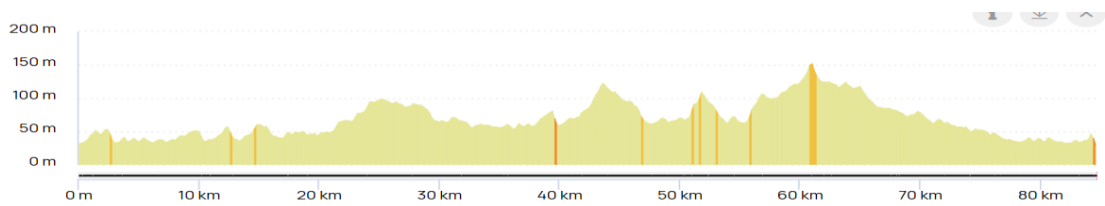

SAMEDI 02 MAI 2026

90,9 km 925 m CTA_LE PAYS ROUILLACAIS

<https://www.openrunner.com/r/14348645>

SAMEDI 09 MAI 2026

79,88 km 977 m CTA_VILLEBOIS-LAVALETTE

<https://www.openrunner.com/r/10469557>

SAMEDI 16 MAI 2026

71 km 637 m CTA_LE PAYS MANSLOIS

<https://www.openrunner.com/r/14348519>

SAMEDI 23 MAI 2026

86,27 km 920 m CTA_LA ROCHEBEAUCOURT

<https://www.openrunner.com/r/14349442>

SAMEDI 30 MAI 2026

76,18 km 790 m CTA_CHATEAUNEUF-BLANZAC