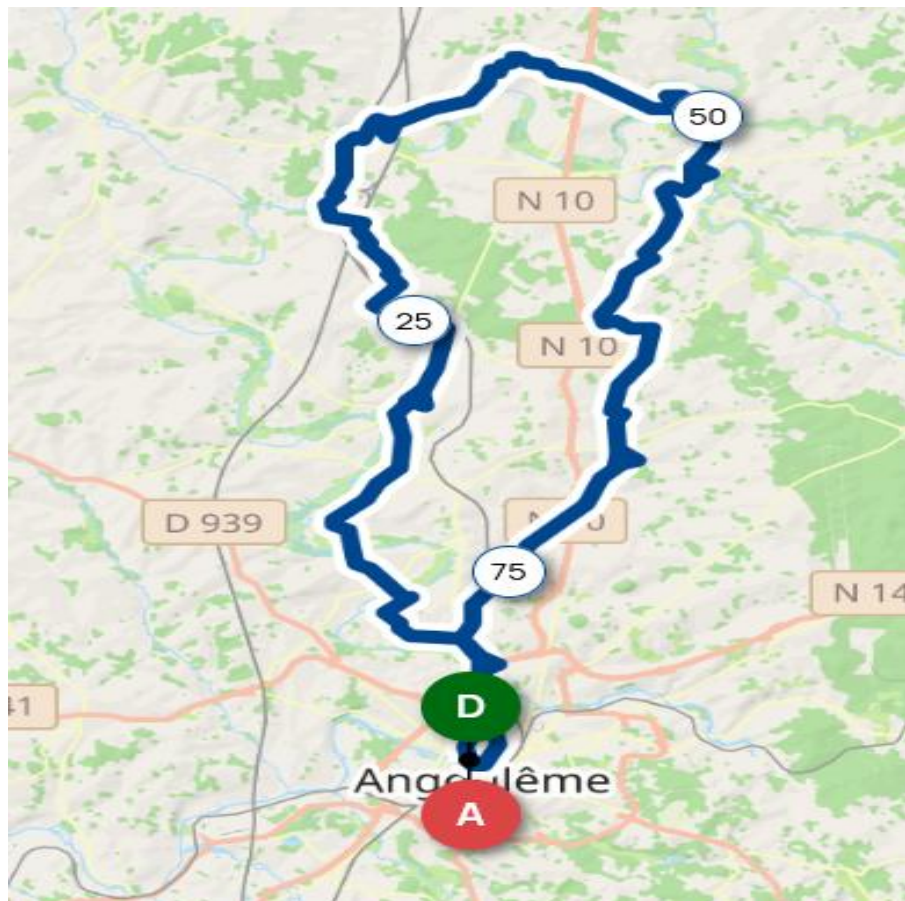

SAMEDI 02 MAI 2026

90,9 km 925 m CTA_LE PAYS ROUILLACAIS

<https://www.openrunner.com/r/14348645>

SAMEDI 09 MAI 2026

79,88 km 977 m CTA_VILLEBOIS-LAVALETTE

<https://www.openrunner.com/r/10469557>

SAMEDI 16 MAI 2026

71 km 637 m CTA_LE PAYS MANSLOIS

<https://www.openrunner.com/r/14348519>

SAMEDI 23 MAI 2026

86,27 km 920 m CTA_LA ROCHEBEAUCOURT

<https://www.openrunner.com/r/14349442>

SAMEDI 30 MAI 2026

76,18 km 790 m CTA_CHATEAUNEUF-BLANZAC

<https://www.openrunner.com/r/14340114>