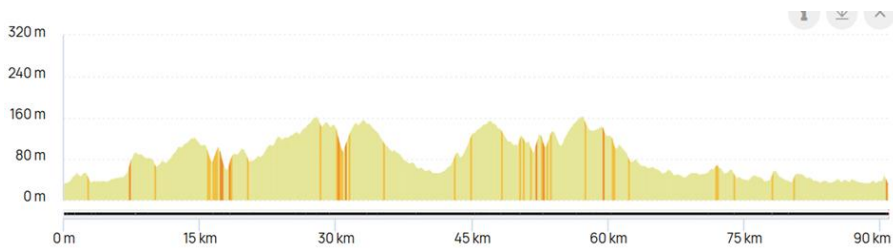

SAMEDI 02 MAI 2026

90,9 km 925 m CTA_LE PAYS ROUILLACAIS

<https://www.openrunner.com/r/14348645>

SAMEDI 09 MAI 2026

79,88 km 977 m CTA_VILLEBOIS-LAVALETTE

<https://www.openrunner.com/r/10469557>

SAMEDI 16 MAI 2026

71 km 637 m CTA_LE PAYS MANSLOIS

<https://www.openrunner.com/r/14348519>

SAMEDI 23 MAI 2026

86,27 km 920 m CTA_LA ROCHEBEAUCOURT

<https://www.openrunner.com/r/14349442>

SAMEDI 30 MAI 2026

76,18 km 790 m CTA_CHATEAUNEUF-BLANZAC