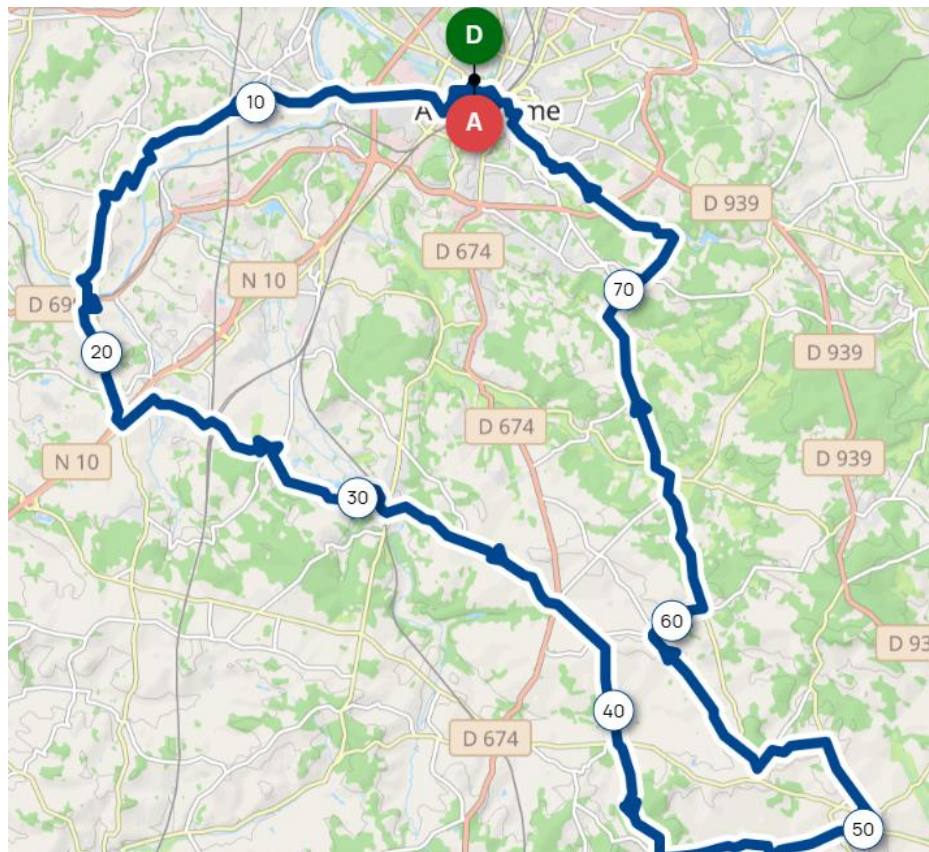

SAMEDI 02 MAI 2026

90,9 km 925 m CTA_LE PAYS ROUILLACAIS

<https://www.openrunner.com/r/14348645>

SAMEDI 09 MAI 2026

79,88 km 977 m CTA_VILLEBOIS-LAVALETTE

<https://www.openrunner.com/r/10469557>

SAMEDI 16 MAI 2026

71 km 637 m CTA_LE PAYS MANSLOIS

<https://www.openrunner.com/r/14348519>

SAMEDI 23 MAI 2026

86,27 km 920 m CTA_LA ROCHEBEAUCOURT

<https://www.openrunner.com/r/14349442>

SAMEDI 30 MAI 2026

76,18 km 790 m CTA_CHATEAUNEUF-BLANZAC

<https://www.openrunner.com/r/14340114>