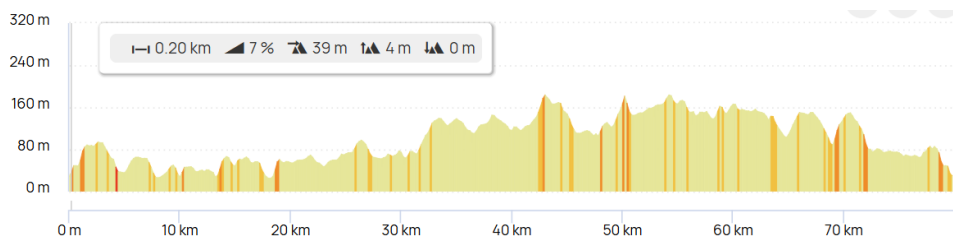

SAMEDI 02 MAI 2026

90,9 km 925 m CTA_LE PAYS ROUILLACAIS

<https://www.openrunner.com/r/14348645>

SAMEDI 09 MAI 2026

79,88 km 977 m CTA_VILLEBOIS-LAVALETTE

<https://www.openrunner.com/r/10469557>

SAMEDI 16 MAI 2026

71 km 637 m CTA_LE PAYS MANSLOIS

<https://www.openrunner.com/r/14348519>

SAMEDI 23 MAI 2026

86,27 km 920 m CTA_LA ROCHEBEAUCOURT

<https://www.openrunner.com/r/14349442>

SAMEDI 30 MAI 2026

76,18 km 790 m CTA_CHATEAUNEUF-BLANZAC