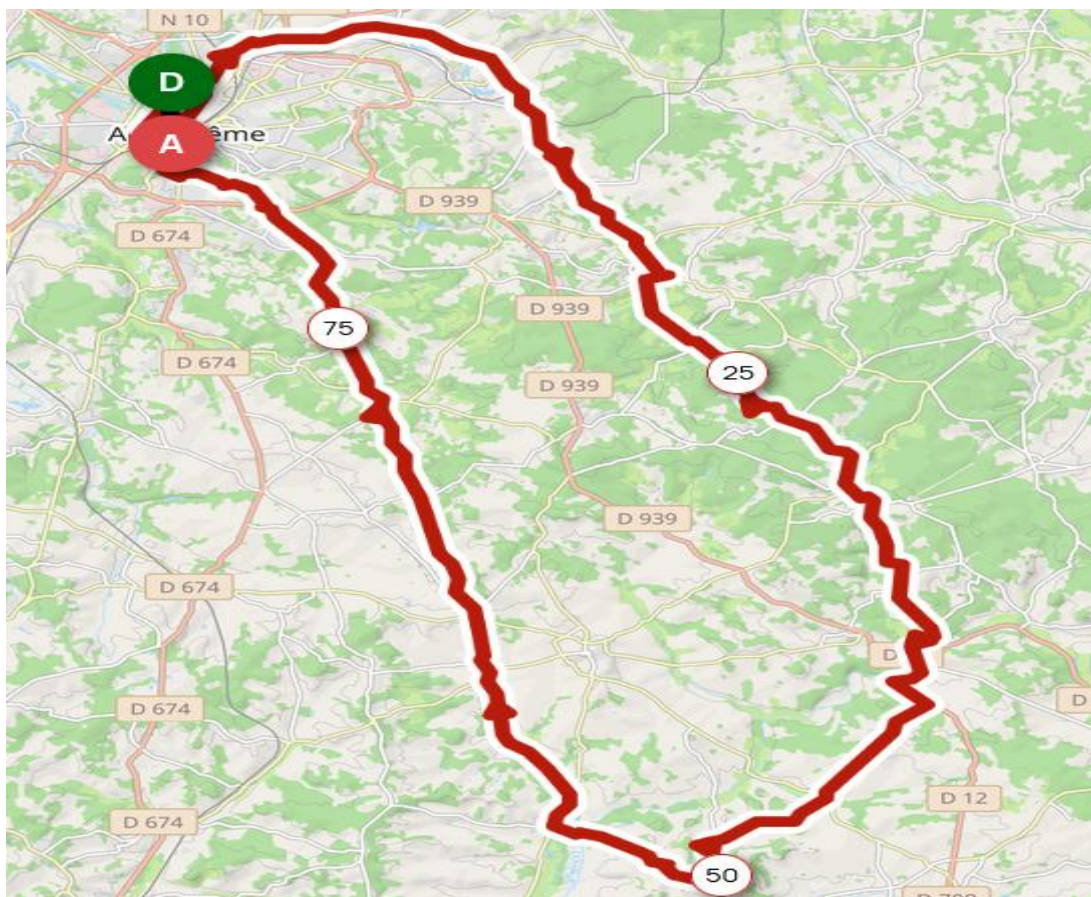

SAMEDI 02 MAI 2026

90,9 km 925 m CTA_LE PAYS ROUILLACAIS

<https://www.openrunner.com/r/14348645>

SAMEDI 09 MAI 2026

79,88 km 977 m CTA_VILLEBOIS-LAVALETTE

<https://www.openrunner.com/r/10469557>

SAMEDI 16 MAI 2026

71 km 637 m CTA_LE PAYS MANSLOIS

<https://www.openrunner.com/r/14348519>

SAMEDI 23 MAI 2026

86,27 km 920 m CTA_LA ROCHEBEAUCOURT

<https://www.openrunner.com/r/14349442>

SAMEDI 30 MAI 2026

76,18 km 790 m CTA_CHATEAUNEUF-BLANZAC

<https://www.openrunner.com/r/14340114>