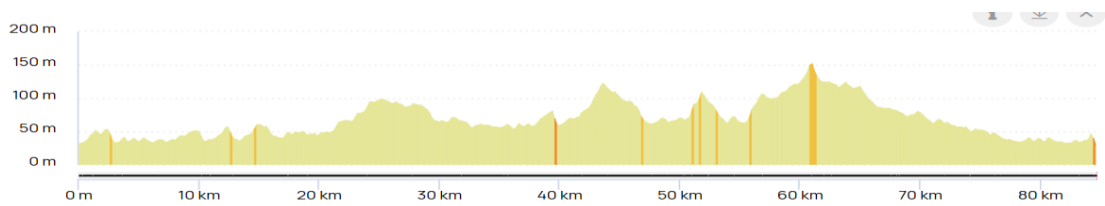

SAMEDI 02 MAI 2026

90,9 km 925 m CTA_LE PAYS ROUILLACAIS

<https://www.openrunner.com/r/14348645>

SAMEDI 09 MAI 2026

79,88 km 977 m CTA_VILLEBOIS-LAVALLETTE

<https://www.openrunner.com/r/1046955>

SAMEDI 16 MAI 2026

71 km 637 m CTA_LE PAYS MANSLOIS

<https://www.openrunner.com/r/14348519>

SAMEDI 23 MAI 2026

#14349442

CTA_LA ROCHEBEAUCOURT

🚲 VÉLO DE ROUTE Angoulême → Angoulême

86,27 km 920 m CTA_LA ROCHEBEAUCOURT

<https://www.openrunner.com/r/14349442>

SAMEDI 30 MAI 2026

76,18 km 790 m CTA_CHATEAUNEUF-BLANZAC

<https://www.openrunner.com/r/14340114>