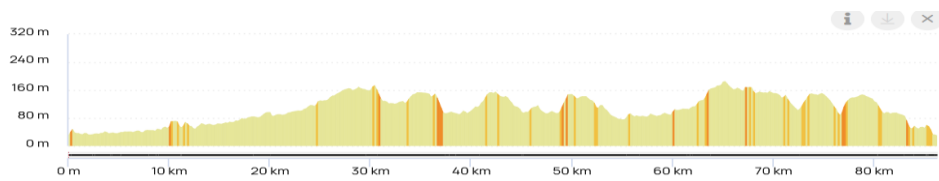

71 km 637 m CTA_LE PAYS MANSLOIS

<https://www.openrunner.com/r/14348519>

SAMEDI 23 MAI 2026

#14349442

CTA_LA ROCHEBEAUCOURT

🚲 VÉLO DE ROUTE Angoulême → Angoulême

86,27 km 920 m CTA_LA ROCHEBEAUCOURT

<https://www.openrunner.com/r/14349442>

SAMEDI 30 MAI 2026

76,18 km 790 m CTA_CHATEAUNEUF-BLANZAC

<https://www.openrunner.com/r/14340114>