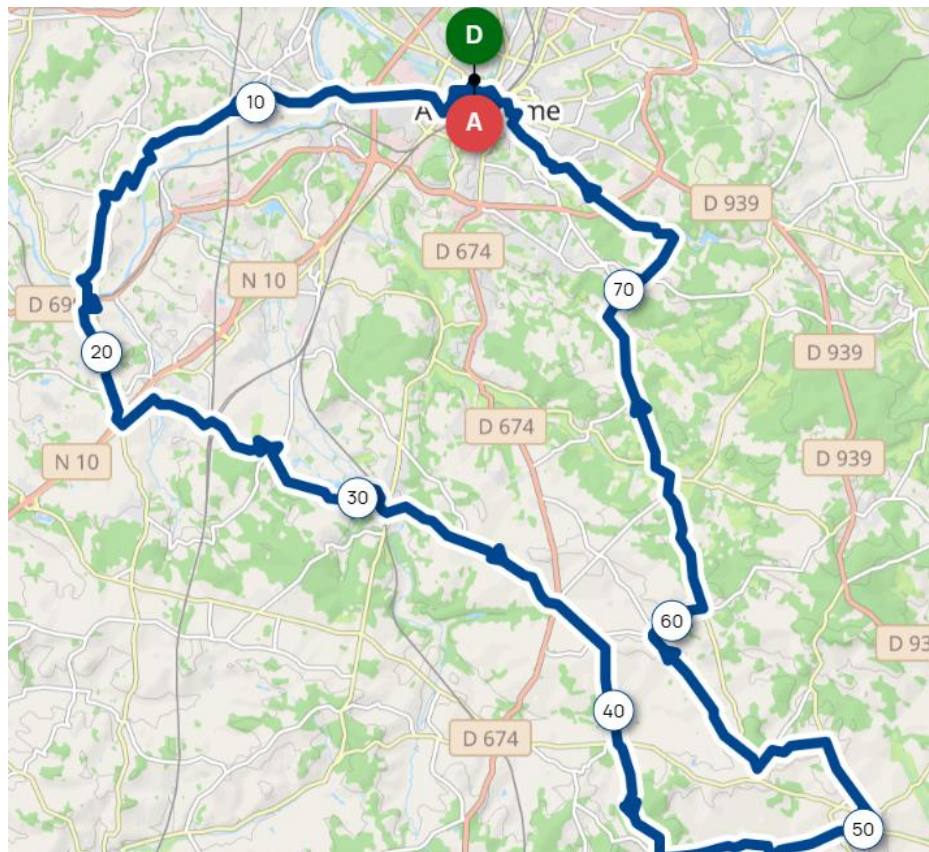

SAMEDI 02 MAI 2026

90,9 km 925 m CTA_LE PAYS ROUILLACAIS

<https://www.openrunner.com/r/14348645>

SAMEDI 09 MAI 2026

79,88 km 977 m CTA_VILLEBOIS-LAVALLETTE

<https://www.openrunner.com/r/1046955>

SAMEDI 16 MAI 2026

71 km 637 m CTA_LE PAYS MANSLOIS

<https://www.openrunner.com/r/14348519>

SAMEDI 23 MAI 2026

#14349442

CTA_LA ROCHEBEAUCOURT

🚲 VÉLO DE ROUTE Angoulême → Angoulême

86,27 km 920 m CTA_LA ROCHEBEAUCOURT

<https://www.openrunner.com/r/14349442>

SAMEDI 30 MAI 2026

76,18 km 790 m CTA_CHATEAUNEUF-BLANZAC

<https://www.openrunner.com/r/14340114>