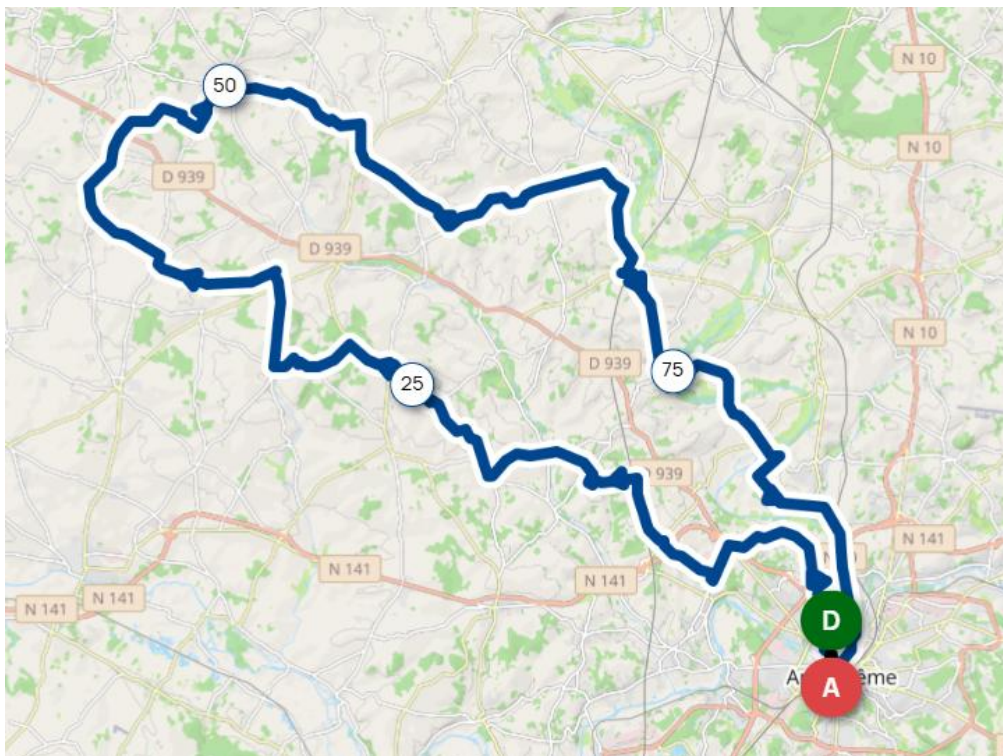

SAMEDI 02 MAI 2026

90,9 km 925 m CTA_LE PAYS ROUILLACAIS

<https://www.openrunner.com/r/14348645>

SAMEDI 09 MAI 2026

79,88 km 977 m CTA_VILLEBOIS-LAVALLETTE

<https://www.openrunner.com/r/1046955>

SAMEDI 16 MAI 2026

71 km 637 m CTA_LE PAYS MANSLOIS

<https://www.openrunner.com/r/14348519>

SAMEDI 23 MAI 2026

#14349442

CTA_LA ROCHEBEAUCOURT

🚲 VÉLO DE ROUTE Angoulême → Angoulême

86,27 km 920 m CTA_LA ROCHEBEAUCOURT

<https://www.openrunner.com/r/14349442>

SAMEDI 30 MAI 2026

76,18 km 790 m CTA_CHATEAUNEUF-BLANZAC

<https://www.openrunner.com/r/14340114>