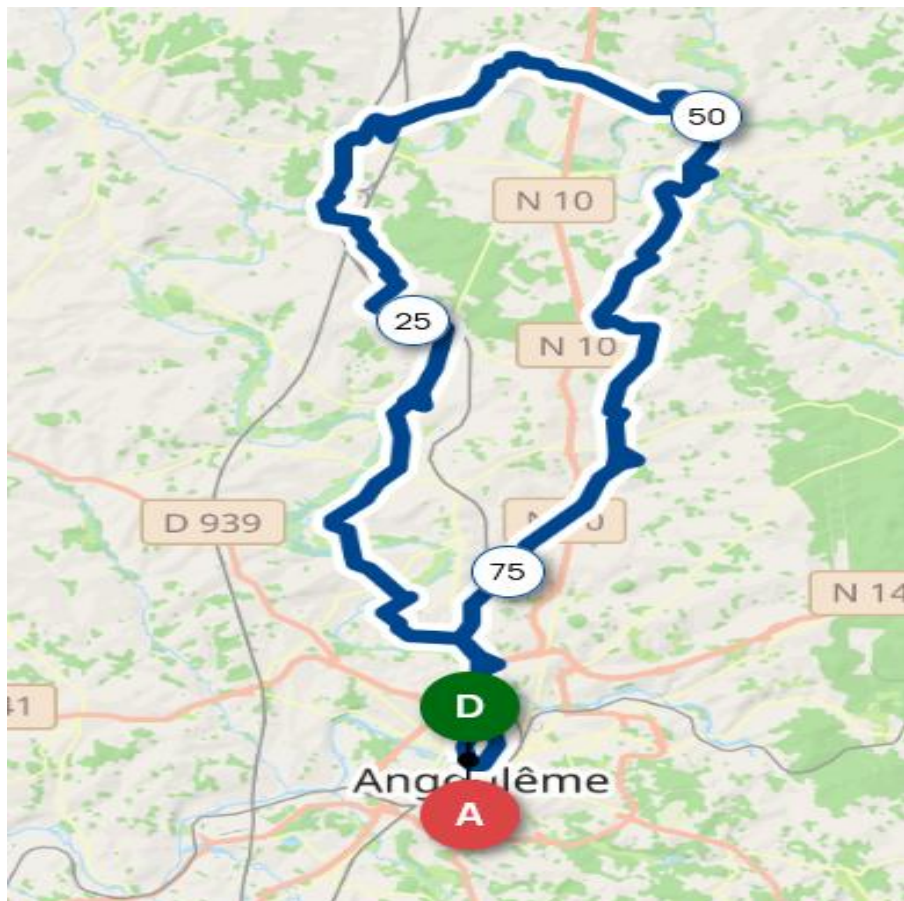

SAMEDI 02 MAI 2026

90,9 km 925 m CTA_LE PAYS ROUILLACAIS

<https://www.openrunner.com/r/14348645>

SAMEDI 09 MAI 2026

79,88 km 977 m CTA_VILLEBOIS-LAVALLETTE

<https://www.openrunner.com/r/1046955>

SAMEDI 16 MAI 2026

71 km 637 m CTA_LE PAYS MANSLOIS

<https://www.openrunner.com/r/14348519>

SAMEDI 23 MAI 2026

#14349442

CTA_LA ROCHEBEAUCOURT

🚲 VÉLO DE ROUTE Angoulême → Angoulême

86,27 km 920 m CTA_LA ROCHEBEAUCOURT

<https://www.openrunner.com/r/14349442>

SAMEDI 30 MAI 2026

76,18 km 790 m CTA_CHATEAUNEUF-BLANZAC

<https://www.openrunner.com/r/14340114>