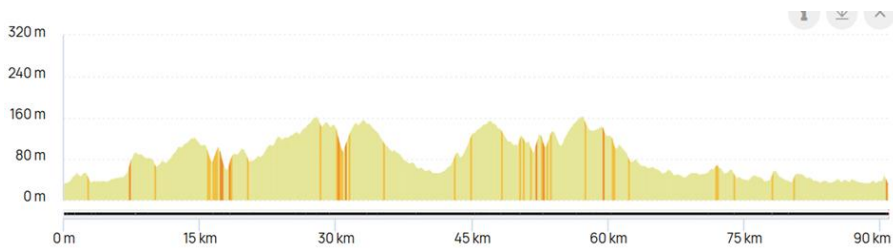

SAMEDI 02 MAI 2026

90,9 km 925 m CTA_LE PAYS ROUILLACAIS

<https://www.openrunner.com/r/14348645>

SAMEDI 09 MAI 2026

79,88 km 977 m CTA_VILLEBOIS-LAVALLETTE

<https://www.openrunner.com/r/1046955>

SAMEDI 16 MAI 2026

71 km 637 m CTA_LE PAYS MANSLOIS

<https://www.openrunner.com/r/14348519>

SAMEDI 23 MAI 2026

#14349442

CTA_LA ROCHEBEAUCOURT

🚲 VÉLO DE ROUTE Angoulême → Angoulême

86,27 km 920 m CTA_LA ROCHEBEAUCOURT

<https://www.openrunner.com/r/14349442>

SAMEDI 30 MAI 2026

76,18 km 790 m CTA_CHATEAUNEUF-BLANZAC

<https://www.openrunner.com/r/14340114>