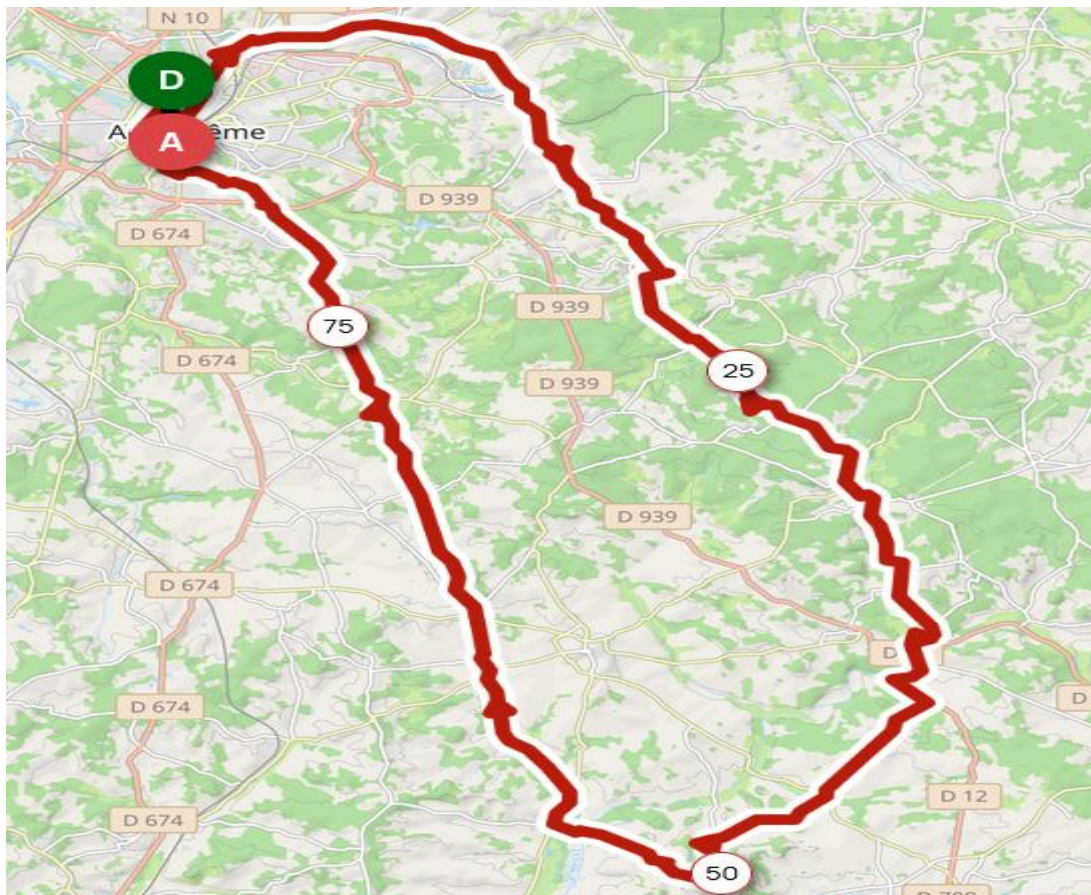

SAMEDI 02 MAI 2026

90,9 km 925 m CTA_LE PAYS ROUILLACAIS

<https://www.openrunner.com/r/14348645>

SAMEDI 09 MAI 2026

79,88 km 977 m CTA_VILLEBOIS-LAVALLETTE

<https://www.openrunner.com/r/1046955>

SAMEDI 16 MAI 2026

71 km 637 m CTA_LE PAYS MANSLOIS

<https://www.openrunner.com/r/14348519>

SAMEDI 23 MAI 2026

#14349442

CTA_LA ROCHEBEAUCOURT

🚲 VÉLO DE ROUTE Angoulême → Angoulême

86,27 km 920 m CTA_LA ROCHEBEAUCOURT

<https://www.openrunner.com/r/14349442>

SAMEDI 30 MAI 2026

76,18 km 790 m CTA_CHATEAUNEUF-BLANZAC

<https://www.openrunner.com/r/14340114>