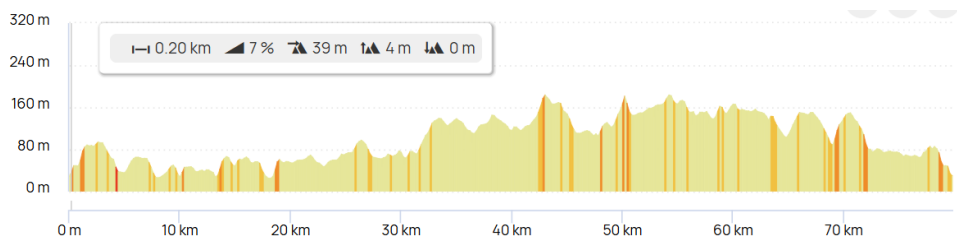

SAMEDI 02 MAI 2026

90,9 km 925 m CTA_LE PAYS ROUILLACAIS

<https://www.openrunner.com/r/14348645>

SAMEDI 09 MAI 2026

79,88 km 977 m CTA_VILLEBOIS-LAVALLETTE

<https://www.openrunner.com/r/1046955>

SAMEDI 16 MAI 2026

71 km 637 m CTA_LE PAYS MANSLOIS

<https://www.openrunner.com/r/14348519>

SAMEDI 23 MAI 2026

#14349442

CTA_LA ROCHEBEAUCOURT

🚲 VÉLO DE ROUTE Angoulême → Angoulême

86,27 km 920 m CTA_LA ROCHEBEAUCOURT

<https://www.openrunner.com/r/14349442>

SAMEDI 30 MAI 2026

76,18 km 790 m CTA_CHATEAUNEUF-BLANZAC

<https://www.openrunner.com/r/14340114>