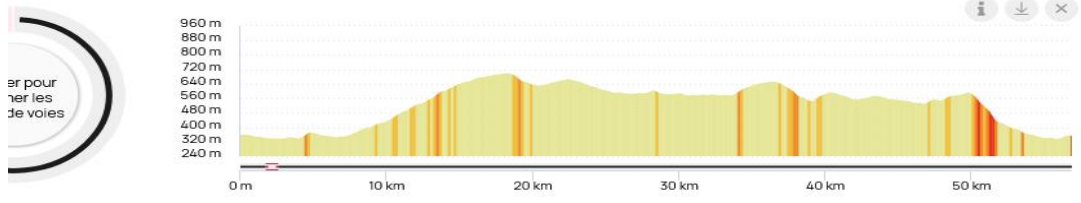

<https://www.openrunner.com/route-details/23192126>

Mardi 16 juin 2026

<https://www.openrunner.com/route-details/23192163>

Mercredi 17 juin 2026

<https://www.openrunner.com/route-details/23271676>

Jeudi 18 juin 2026

<https://www.openrunner.com/route-details/23571694>

Vendredi 19 juin 2026

<https://www.openrunner.com/route-details/23192201>

SAMEDI 20 JUIN 2026

#14352820

CTA_LA GRANDE CHAMPAGNE

adhérents_cta

Créé le 04/03/2022

Changer la photo de couverture

VÉLO DE ROUTE Angoulême → Angoulême

<https://www.openrunner.com/route-details/14352820>

SAMEDI 27 JUIN 2026

#14353032

CTA_LA ROCHEFOUCAULD

vélo VÉLO DE ROUTE Angoulême → Angoulême