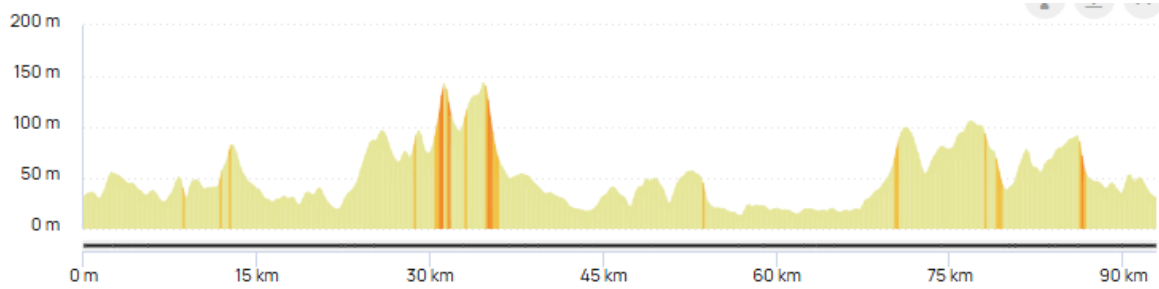

<https://www.openrunner.com/route-details/23571694>

Vendredi 19 juin 2026

<https://www.openrunner.com/route-details/23192201>

SAMEDI 20 JUIN 2026

#14352820

CTA_LA GRANDE CHAMPAGNE

adhérents_cta

Créé le 04/03/2022

Changer la photo de couverture

VÉLO DE ROUTE Angoulême → Angoulême

<https://www.openrunner.com/route-details/14352820>

SAMEDI 27 JUIN 2026

#14353032

CTA_LA ROCHEFOUCAULD

vélo VÉLO DE ROUTE Angoulême → Angoulême