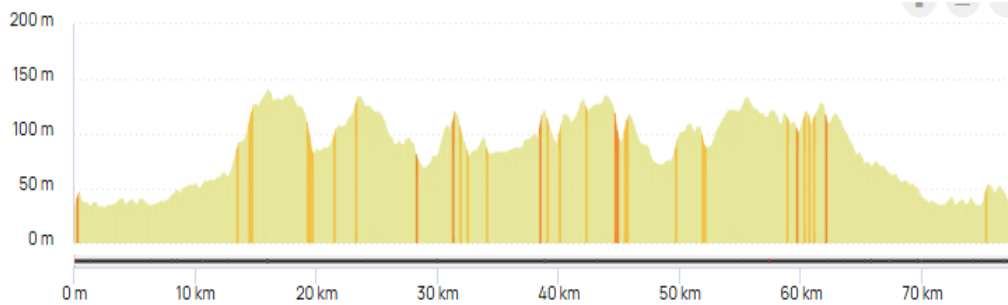

<https://www.openrunner.com/route-details/14340507>

SAMEDI 13 JUIN 2026

#14343872

CTA_ARTENAC/SAINT-MARY

vélo VÉLO DE ROUTE Angoulême → Angoulême

adhérents cta

Créé le 02/03/2022

Changer la photo de couverture

<https://www.openrunner.com/route-details/14343872>

DU 13 AU 19 JUIN 2026

SEJOUR CTA ESPALION

ENSEMBLE DES PARCOURS

Dimanche 14 juin 2026

<https://www.openrunner.com/route-details/23192076>

Lundi 15 juin 2026

<https://www.openrunner.com/route-details/23571694>

Vendredi 19 juin 2026

<https://www.openrunner.com/route-details/23192201>

SAMEDI 20 JUIN 2026

#14352820

CTA_LA GRANDE CHAMPAGNE

adhérents_cta

Créé le 04/03/2022

Changer la photo de couverture

VÉLO DE ROUTE Angoulême → Angoulême

<https://www.openrunner.com/route-details/14352820>

SAMEDI 27 JUIN 2026

#14353032

CTA_LA ROCHEFOUCAULD

vélo VÉLO DE ROUTE Angoulême → Angoulême