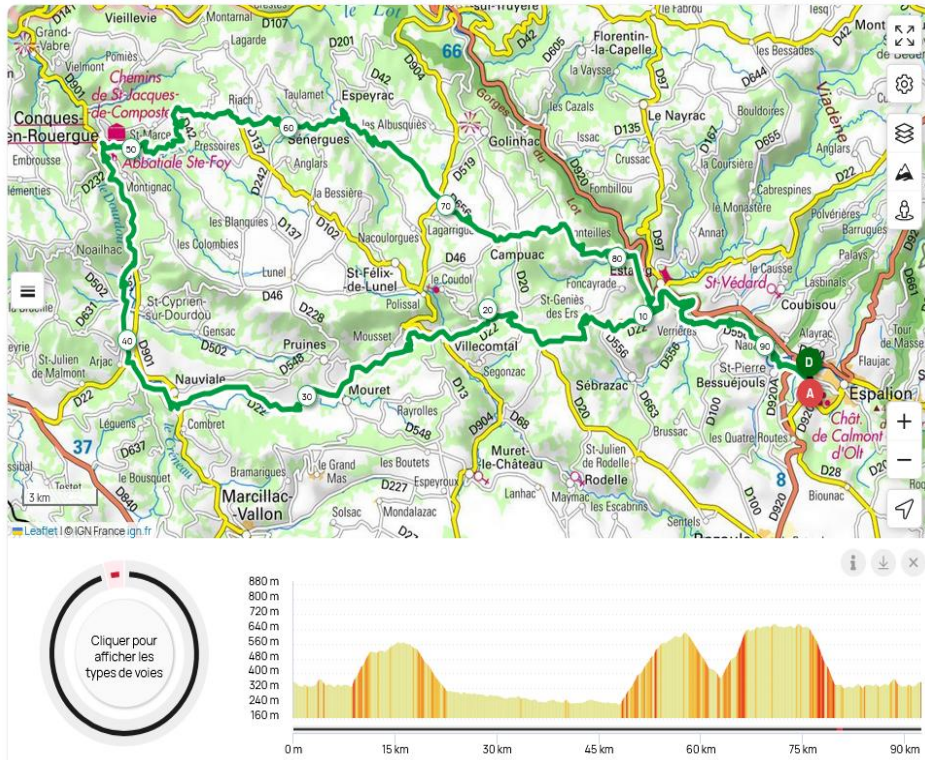

<https://www.openrunner.com/route-details/14340507>

SAMEDI 13 JUIN 2026

#14343872

CTA_ARTENAC/SAINT-MARY

vélo VÉLO DE ROUTE Angoulême → Angoulême

adhérents cta

Créé le 02/03/2022

Changer la photo de couverture

<https://www.openrunner.com/route-details/14343872>

DU 13 AU 19 JUIN 2026

SEJOUR CTA ESPALION

ENSEMBLE DES PARCOURS

Dimanche 14 juin 2026

<https://www.openrunner.com/route-details/23192076>

Lundi 15 juin 2026

<https://www.openrunner.com/route-details/23192126>

Mardi 16 juin 2026

<https://www.openrunner.com/route-details/23192163>

Mercredi 17 juin 2026

<https://www.openrunner.com/route-details/23271676>

Jeudi 18 juin 2026

Changer la photo de couverture

VÉLO DE ROUTE Angoulême → Angoulême

<https://www.openrunner.com/route-details/14352820>

SAMEDI 27 JUIN 2026

#14353032

CTA_LA ROCHEFOUCAULD

vélo VÉLO DE ROUTE Angoulême → Angoulême