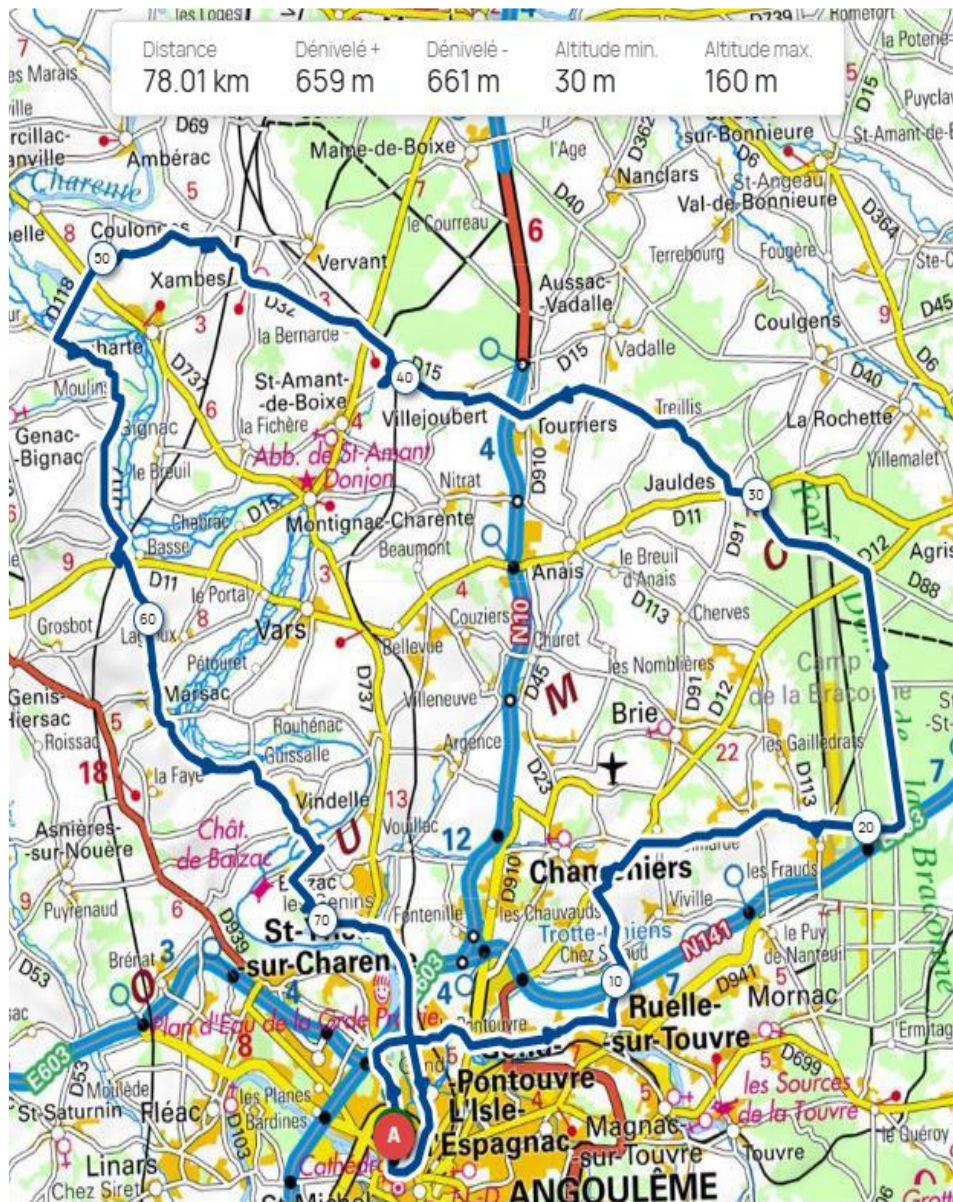

SAMEDI 30 MAI 2026

<https://www.openrunner.com/r/14340114>

SAMEDI 06 JUIN 2026

#14340507 Changer la photo de couverture

CTA_JAULDES-XAMBES-MARSAC

adhérents_cta Créé le 01/03/2022

🚲 VÉLO DE ROUTE Angoulême → Angoulême

<https://www.openrunner.com/route-details/14340507>

SAMEDI 13 JUIN 2026

#14343872

CTA_ARTENAC/SAINT-MARY

vélo VÉLO DE ROUTE Angoulême → Angoulême

adhérents cta

Créé le 02/03/2022

Changer la photo de couverture

<https://www.openrunner.com/route-details/23192126>

Mardi 16 juin 2026

<https://www.openrunner.com/route-details/23192163>

Mercredi 17 juin 2026

<https://www.openrunner.com/route-details/23271676>

Jeudi 18 juin 2026

Changer la photo de couverture

VÉLO DE ROUTE Angoulême → Angoulême

<https://www.openrunner.com/route-details/14352820>

SAMEDI 27 JUIN 2026

#14353032

CTA_LA ROCHEFOUCAULD

vélo VÉLO DE ROUTE Angoulême → Angoulême