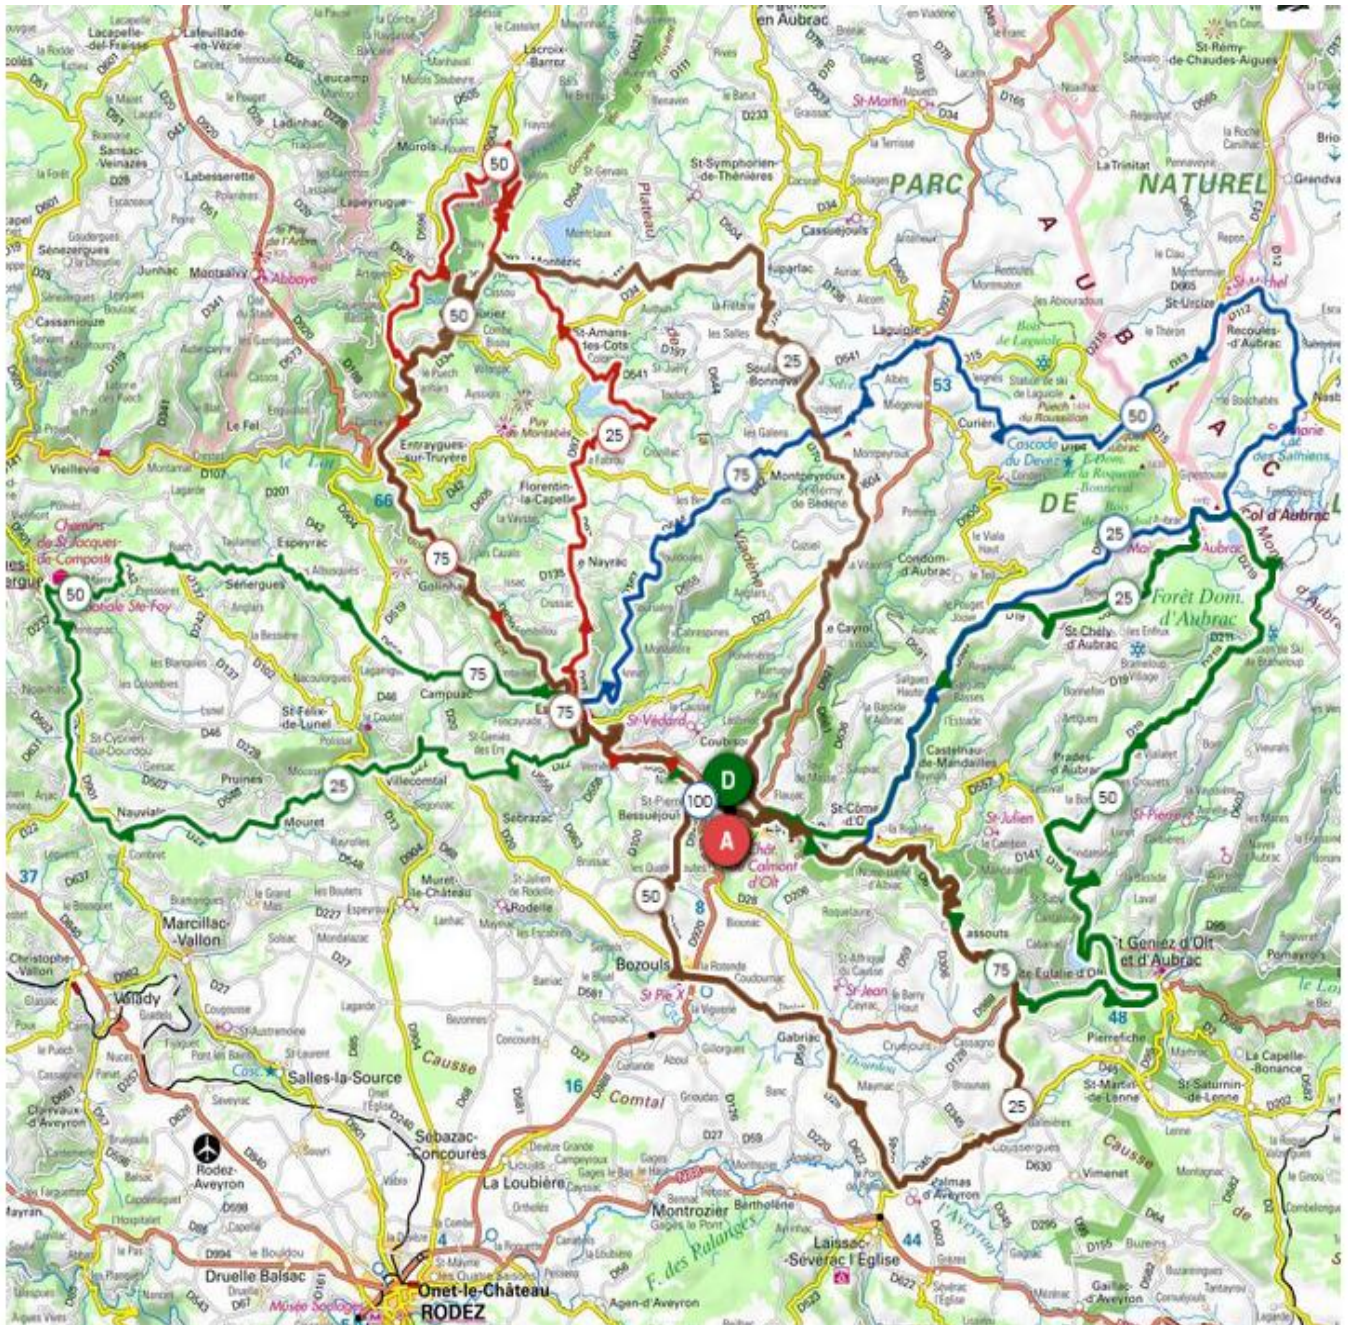

<https://www.openrunner.com/route-details/14340507>

SAMEDI 13 JUIN 2026

#14343872

CTA_ARTENAC/SAINT-MARY

vélo VÉLO DE ROUTE Angoulême → Angoulême

adhérents cta

Créé le 02/03/2022

Changer la photo de couverture

<https://www.openrunner.com/route-details/14343872>

DU 13 AU 19 JUIN 2026

SEJOUR CTA ESPALION

ENSEMBLE DES PARCOURS

Dimanche 14 juin 2026

<https://www.openrunner.com/route-details/23192076>

Lundi 15 juin 2026

<https://www.openrunner.com/route-details/23192126>

Mardi 16 juin 2026

<https://www.openrunner.com/route-details/23192163>

Mercredi 17 juin 2026

<https://www.openrunner.com/route-details/23271676>

Jeudi 18 juin 2026

Changer la photo de couverture

VÉLO DE ROUTE Angoulême → Angoulême

<https://www.openrunner.com/route-details/14352820>

SAMEDI 27 JUIN 2026

#14353032

CTA_LA ROCHEFOUCAULD

vélo VÉLO DE ROUTE Angoulême → Angoulême