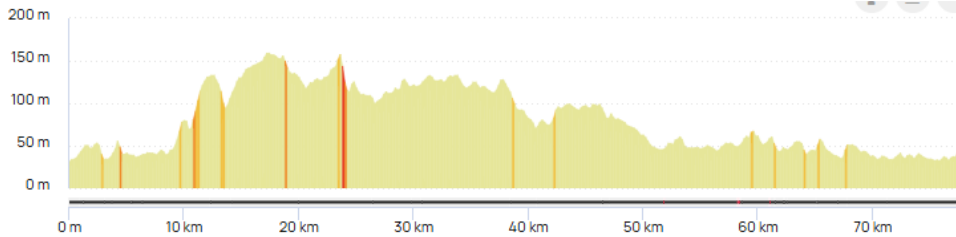

SAMEDI 30 MAI 2026

<https://www.openrunner.com/r/14340114>

SAMEDI 06 JUIN 2026

#14340507 Changer la photo de couverture

CTA_JAULDES-XAMBES-MARSAC

adhérents_cta Créé le 01/03/2022

🚲 VÉLO DE ROUTE Angoulême → Angoulême

<https://www.openrunner.com/route-details/14340507>

SAMEDI 13 JUIN 2026

#14343872

CTA_ARTENAC/SAINT-MARY

vélo VÉLO DE ROUTE Angoulême → Angoulême

adhérents cta

Créé le 02/03/2022

Changer la photo de couverture

<https://www.openrunner.com/route-details/14343872>

DU 13 AU 19 JUIN 2026

SEJOUR CTA ESPALION

ENSEMBLE DES PARCOURS

Dimanche 14 juin 2026

<https://www.openrunner.com/route-details/23192076>

Lundi 15 juin 2026

Changer la photo de couverture

VÉLO DE ROUTE Angoulême → Angoulême

<https://www.openrunner.com/route-details/14352820>

SAMEDI 27 JUIN 2026

#14353032

CTA_LA ROCHEFOUCAULD

vélo VÉLO DE ROUTE Angoulême → Angoulême