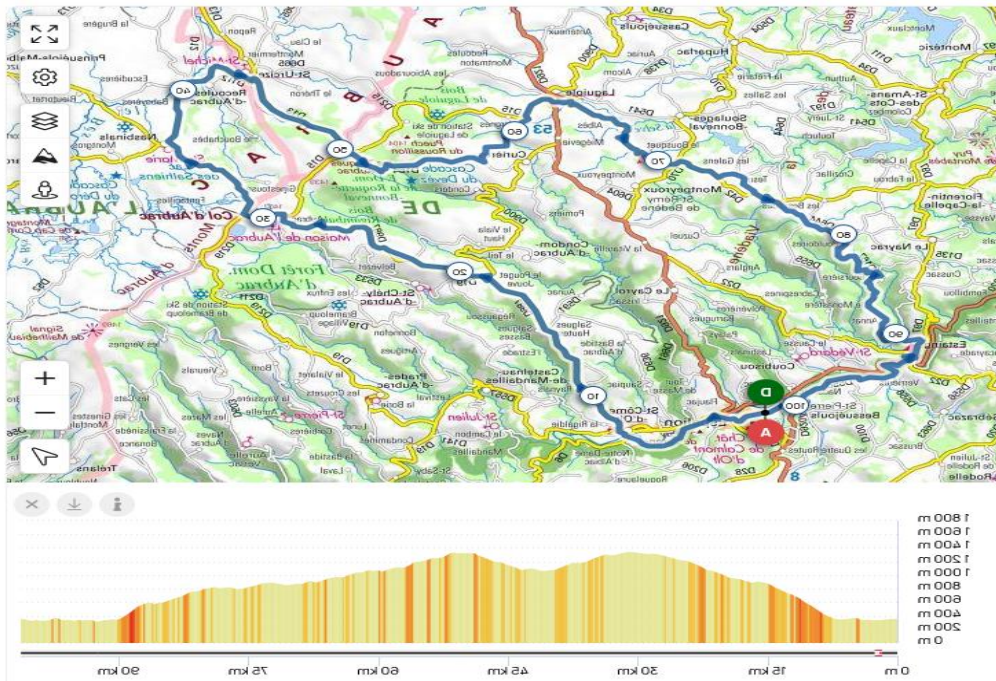

Mardi 16 juin 2026

<https://www.openrunner.com/route-details/23192163>