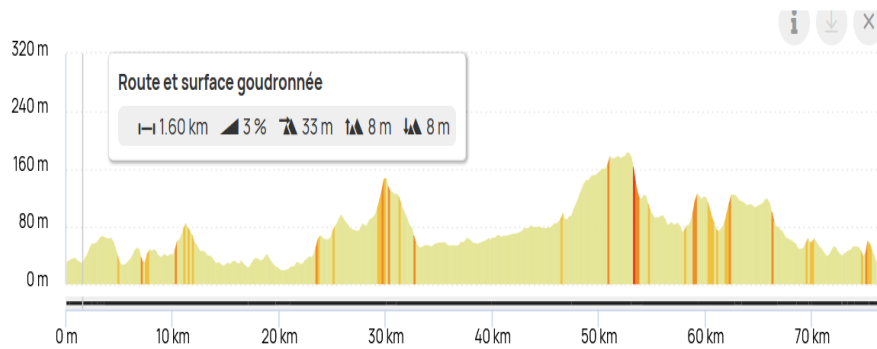

SAMEDI 30 MAI 2026

<https://www.openrunner.com/r/14340114>

SAMEDI 06 JUIN 2026

#14340507 Changer la photo de couverture

CTA_JAULDES-XAMBES-MARSAC

adhérents_cta Créé le 01/03/2022

🚲 VÉLO DE ROUTE Angoulême → Angoulême

<https://www.openrunner.com/route-details/14340507>

SAMEDI 13 JUIN 2026

#14343872

CTA_ARTENAC/SAINT-MARY

vélo VÉLO DE ROUTE Angoulême → Angoulême

adhérents cta

Créé le 02/03/2022

Changer la photo de couverture

<https://www.openrunner.com/route-details/14343872>

DU 13 AU 19 JUIN 2026

SEJOUR CTA ESPALION

ENSEMBLE DES PARCOURS

Dimanche 14 juin 2026

<https://www.openrunner.com/route-details/23192076>

Lundi 15 juin 2026

Changer la photo de couverture

VÉLO DE ROUTE Angoulême → Angoulême

<https://www.openrunner.com/route-details/14352820>

SAMEDI 27 JUIN 2026

#14353032

CTA_LA ROCHEFOUCAULD

vélo VÉLO DE ROUTE Angoulême → Angoulême