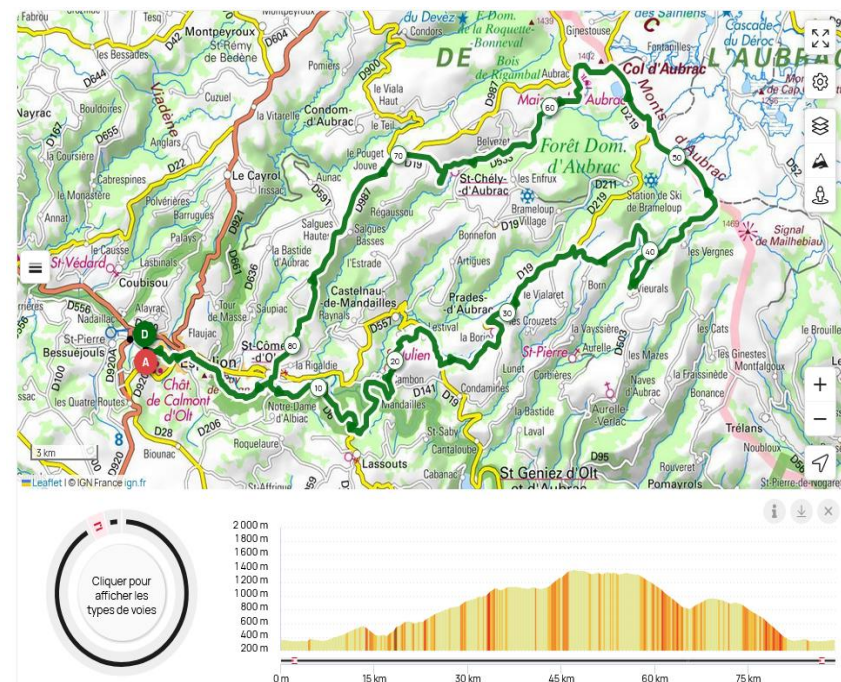

<https://www.openrunner.com/route-details/14340507>

SAMEDI 13 JUIN 2026

#14343872

CTA_ARTENAC/SAINT-MARY

vélo VÉLO DE ROUTE Angoulême → Angoulême

adhérents cta

Créé le 02/03/2022

Changer la photo de couverture

<https://www.openrunner.com/route-details/14343872>

DU 13 AU 19 JUIN 2026

SEJOUR CTA ESPALION

ENSEMBLE DES PARCOURS

Dimanche 14 juin 2026

<https://www.openrunner.com/route-details/23192076>

Lundi 15 juin 2026

<https://www.openrunner.com/route-details/23192126>

Mardi 16 juin 2026

<https://www.openrunner.com/route-details/23192163>

Mercredi 17 juin 2026

<https://www.openrunner.com/route-details/23271676>

Jeudi 18 juin 2026

Changer la photo de couverture

VÉLO DE ROUTE Angoulême → Angoulême

<https://www.openrunner.com/route-details/14352820>

SAMEDI 27 JUIN 2026

#14353032

CTA_LA ROCHEFOUCAULD

vélo VÉLO DE ROUTE Angoulême → Angoulême